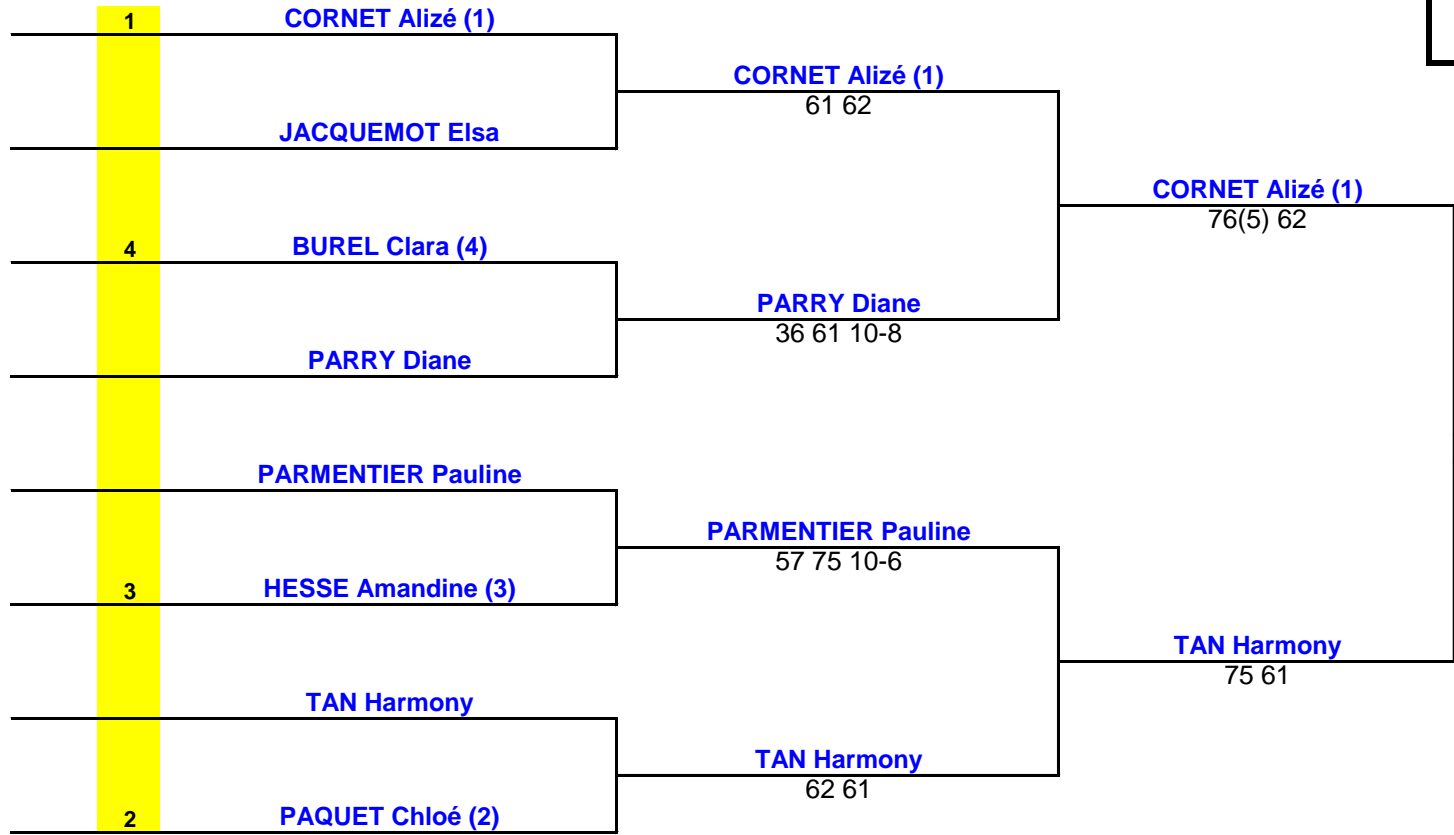

CHALLENGE ÉLITE FFT
DU 20 AU 25 JUILLET

VILLENEUVE-LOUBET
TENNIS CLUB DE LA VANADE

Clé Quarts de finales Demies finales Finale Vainqueur

SIMPLE DAMES
TABLEAU FINAL

Juge-Arbitre : Pascal MARIA