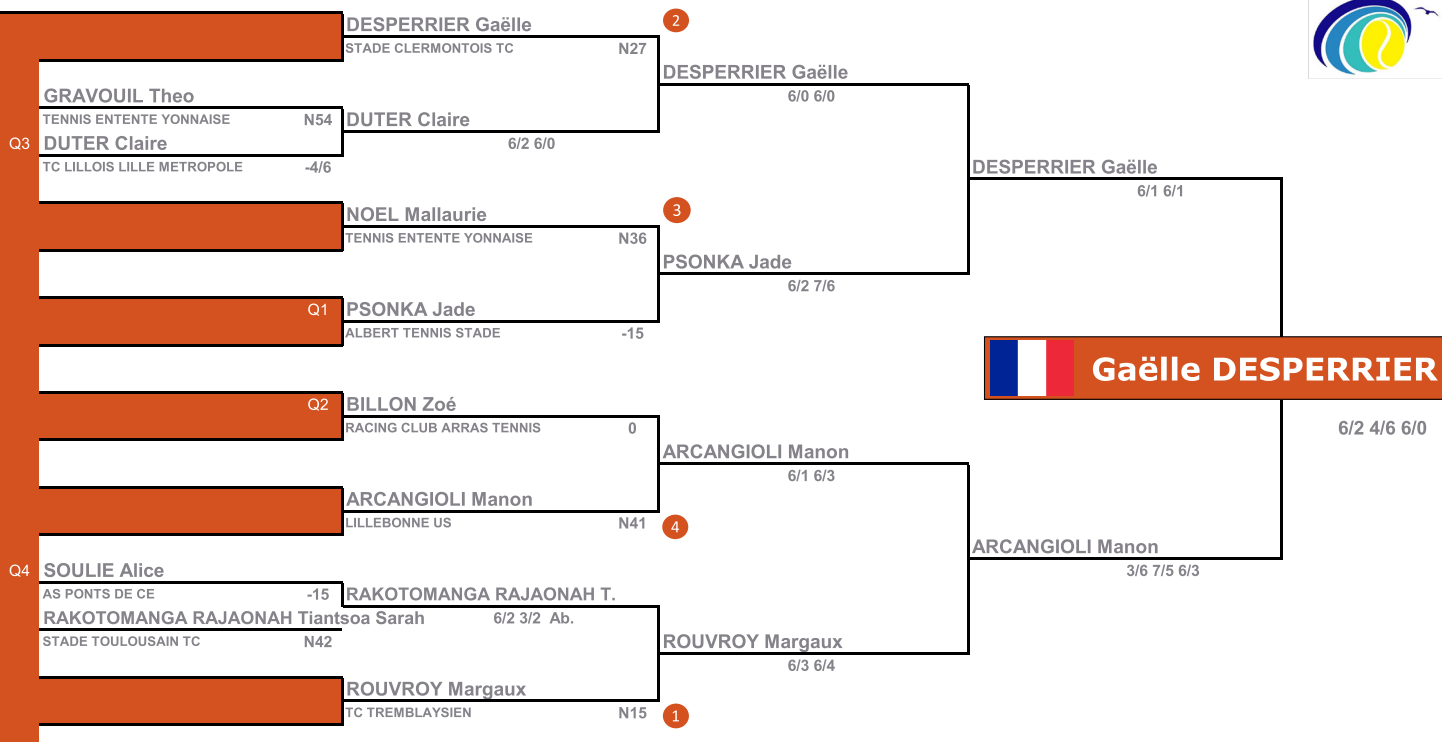

CIRCUITS NATIONAUX DES GRANDS TOURNOIS

Ligue	Hauts-de-France	LIGUE HAUTS DE FRANCE	D	Dotation:	5 000€**
Directeur du Tournoi:	Jérôme VLAMYNCK			Juge-Arbitre:	Dominique Rebouche
Club :	TC BOULOGNE-SUR-MER		Calendrier :	Hiver 2023/2024	

PSONKA Jade ALBERT TENNIS STADE -15	PSONKA Jade	Q1
GALDANO Laura TC TREMBLAYSIE -4/6	6/3 6/0	
RAKOTOMALALA Maneva TC THIAIS BELLE EPINE -15	BILLON Zoé	Q2
BILLON Zoé RC ARRAS TENNIS 0	3/0 Ab.	
DUTER Claire TC LILLOIS LILLE METROPOLE -4/6	DUTER Claire	Q3
RENARD Elise CORMONTREUIL TC -4/6	6/3 6/4	
DEPPNER Séverine TC DE STRASBOURG -4/6	SOULIE Alice	Q4
SOULIE Alice AS PONTS DE CE -15	7/5 4/6 6/3	

Adresse du Club:	Chemin de Bertinghen - 62280 ST MARTIN BOULOGNE	Surface : Résine	
Internet	Facebook TC Boulogne sur Mer		
Contact Club:	03 21 80 11 45	ANNEE SPORTIVE 2024	
Dates :	Du 6 au 28 janvier 2024		
Tête de Série 1	N15 ROUVROY Margaux		
Tête de Série 2	N27 DESPERRIER Gaëlle		
Tête de Série 3	N36 NOEL Mallaurie		
Tête de Série 4	N41 ARCANGIOLI Manon