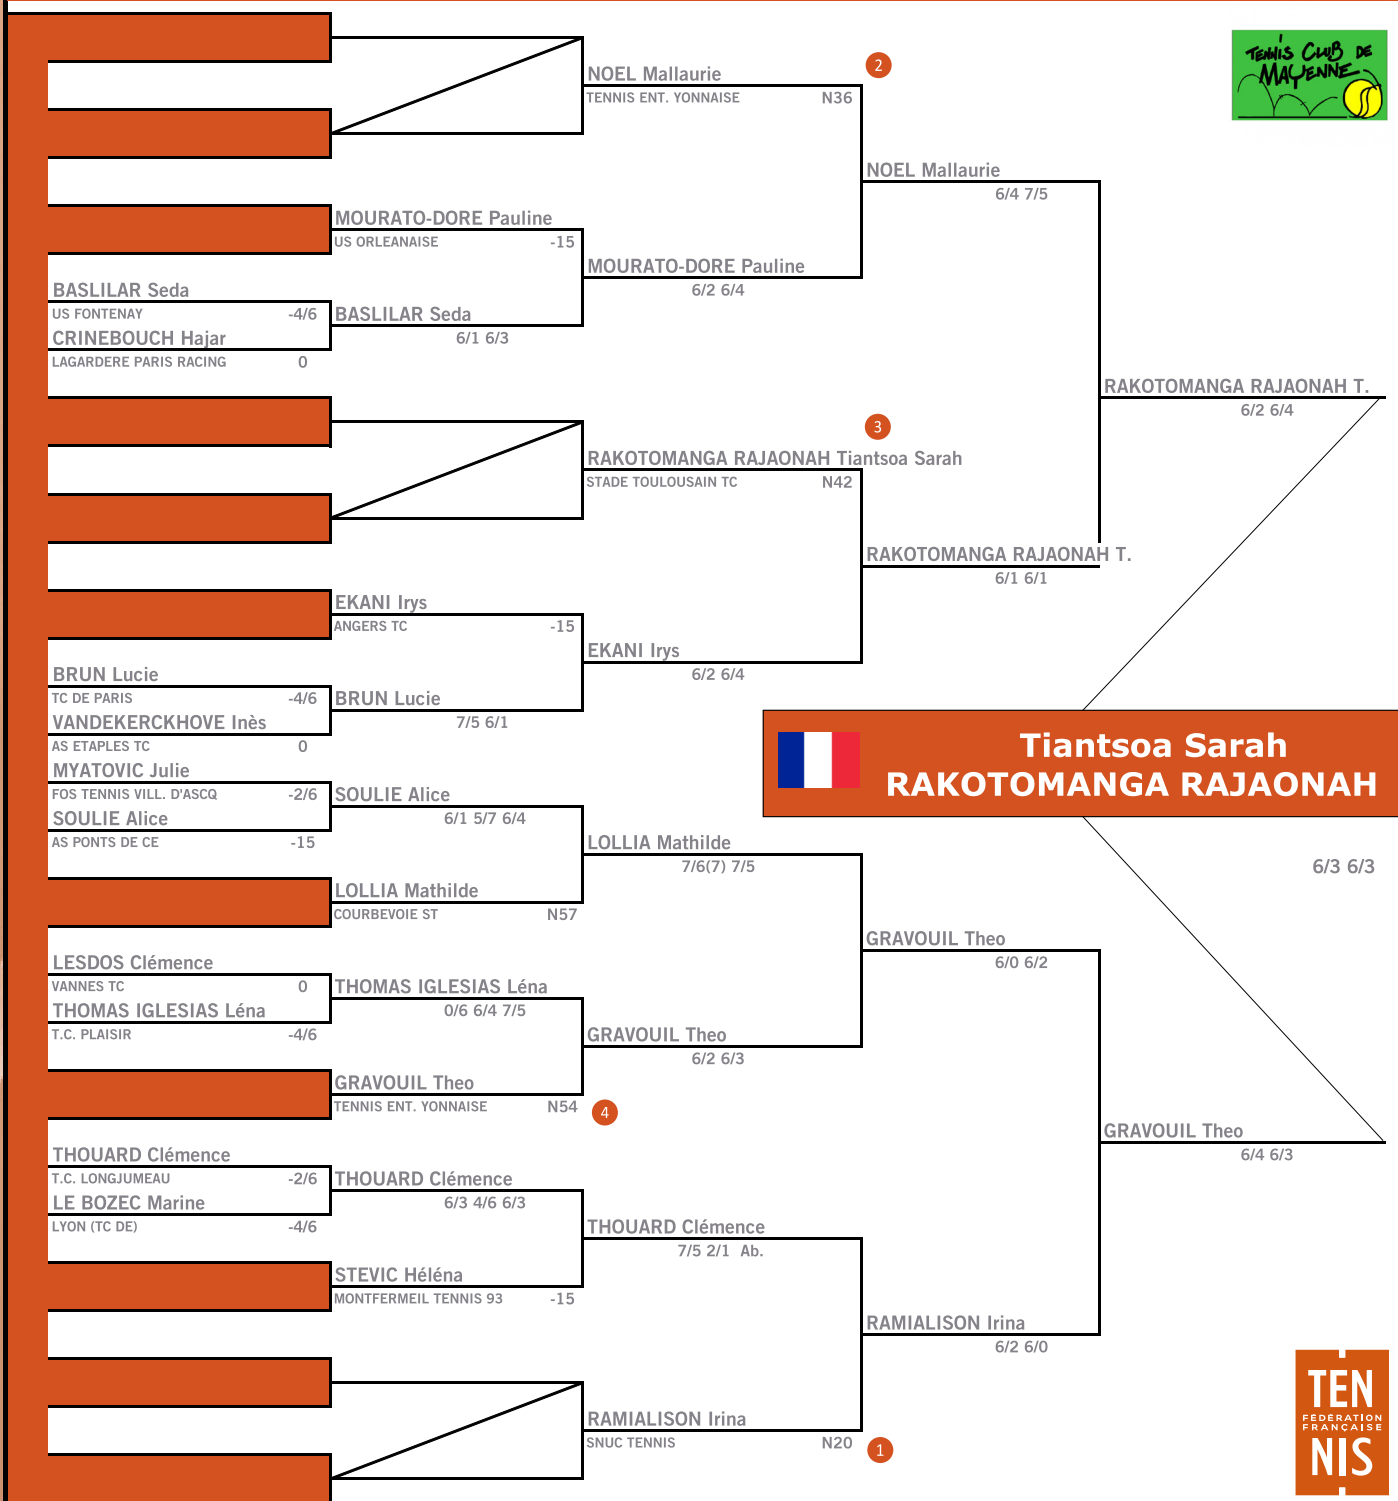

CIRCUITS NATIONAUX DES GRANDS TOURNOIS

Ligue	Pays-de-la-Loire	LIGUE PAYS DE LA LOIRE	D	Dotation:	4 000€*
Directeur du Tournoi:	Didier PIVETTE			Juge-Arbitre:	Michel Beaumont
Club :	T.C. MAYENNE			Saison :	Hiver 2023/2024

Adresse du Club:	41, rue JoSept.h-Cugnot - Parc des Expositions - 53100 MAYENNE		
Internet	Facebook TC Mayenne		
Contact Club:	02 43 00 93 03		
Dates :	Du 16 fev. au 3 mars 2024		
Tête de Série 1	N20 RAMIALISON Irina	Surface : Résine	
Tête de Série 2	N36 NOEL Mallaurie		
Tête de Série 3	N42 RAKOTOMANGA RAJAONAH Tiantsoa Sarah		
Tête de Série 4	N54 GRAVOUIL Theo		
			ANNEE SPORTIVE 2024