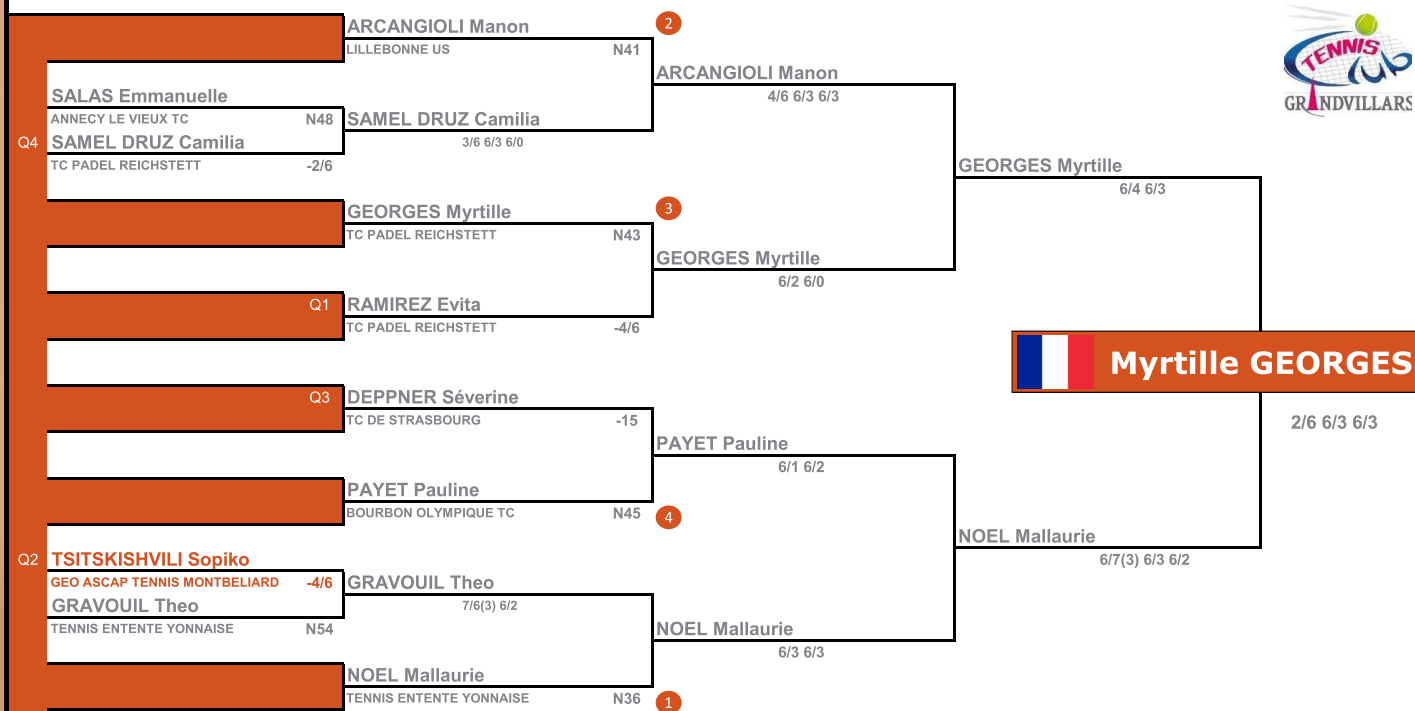

Surface :

Résine

ANNEE SPORTIVE
2024

CIRCUITS NATIONAUX DES GRANDS TOURNOIS

Ligue	Bourgogne-Franche-Comté	 LIGUE BOURGOGNE FRANCHE-COMTE	D	Dotation:	2 980€*
Directeur du Tournoi:	Laurent MARI			Juge-Arbitre:	Maxime Mari
Club :	T.C. GRANDVILLARS		Calendrier :	Hiver 2023/2024	