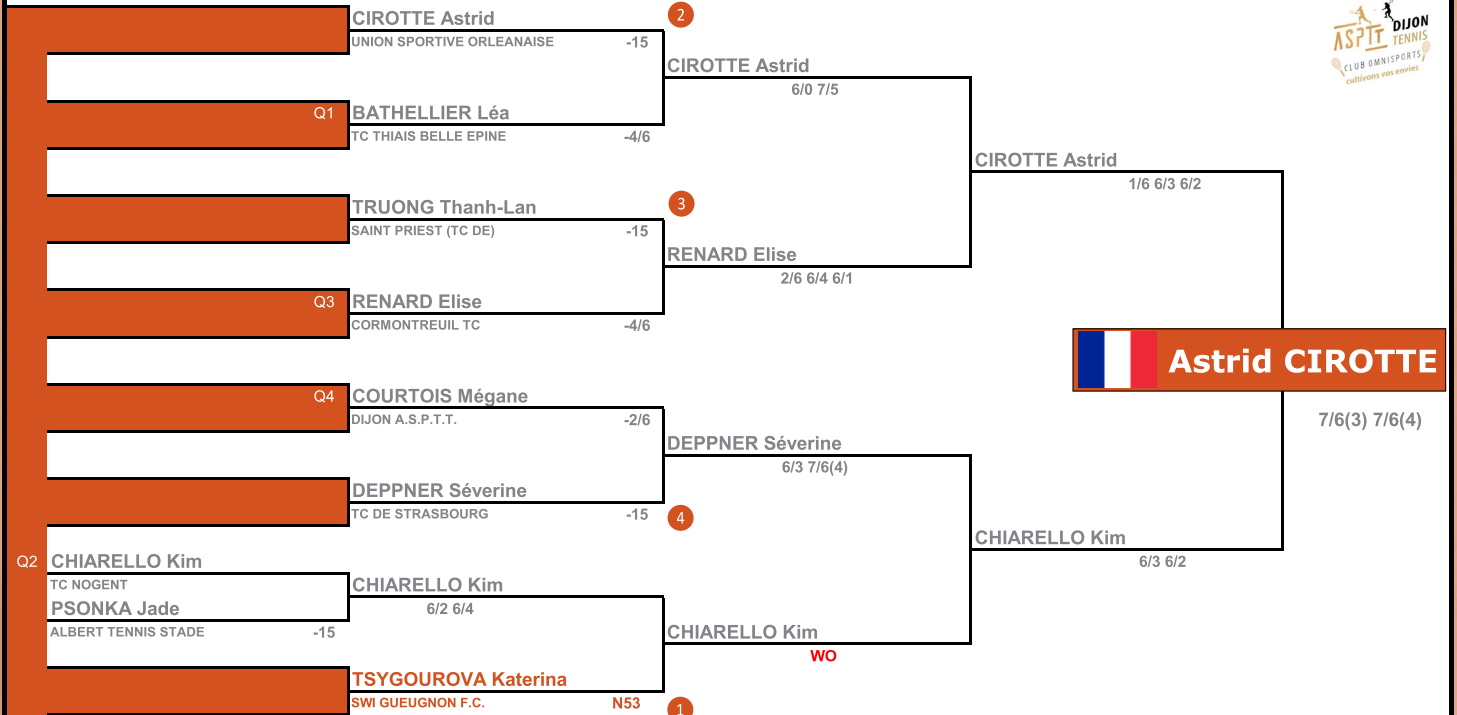

CIRCUITS NATIONAUX DES GRANDS TOURNOIS

Ligue	Bourgogne-Franche Comté	LIGUE BOURGOGNE-FRANCHE-COMTE	D	Dotation:	2 980€*
Directeur du Tournoi:	Nathalie STACHOWICZ			Juge-Arbitre:	Laure Baumann
Club :	A.S.P.T.T. DIJON TENNIS		Calendrier :	Hiver 2023/2024	

Adresse du Club:	24, rue François Mitterrand - 21850 SAINT APOLLINAIRE	Surface : Résine	
Internet:	Facebook ASPTT Dijon Tennis		
Contact Club:	03 80 60 94 84	ANNEE SPORTIVE 2024	
Dates :	Du 16 fev. au 3 mars 2024		
Tête de Série 1	N53 TSYGOUROVA Katerina		
Tête de Série 2	-15 CIROTTE Astrid		
Tête de Série 3	-15 TRUONG Thanh-Lan		
Tête de Série 4	-15 DEPPNER Séverine