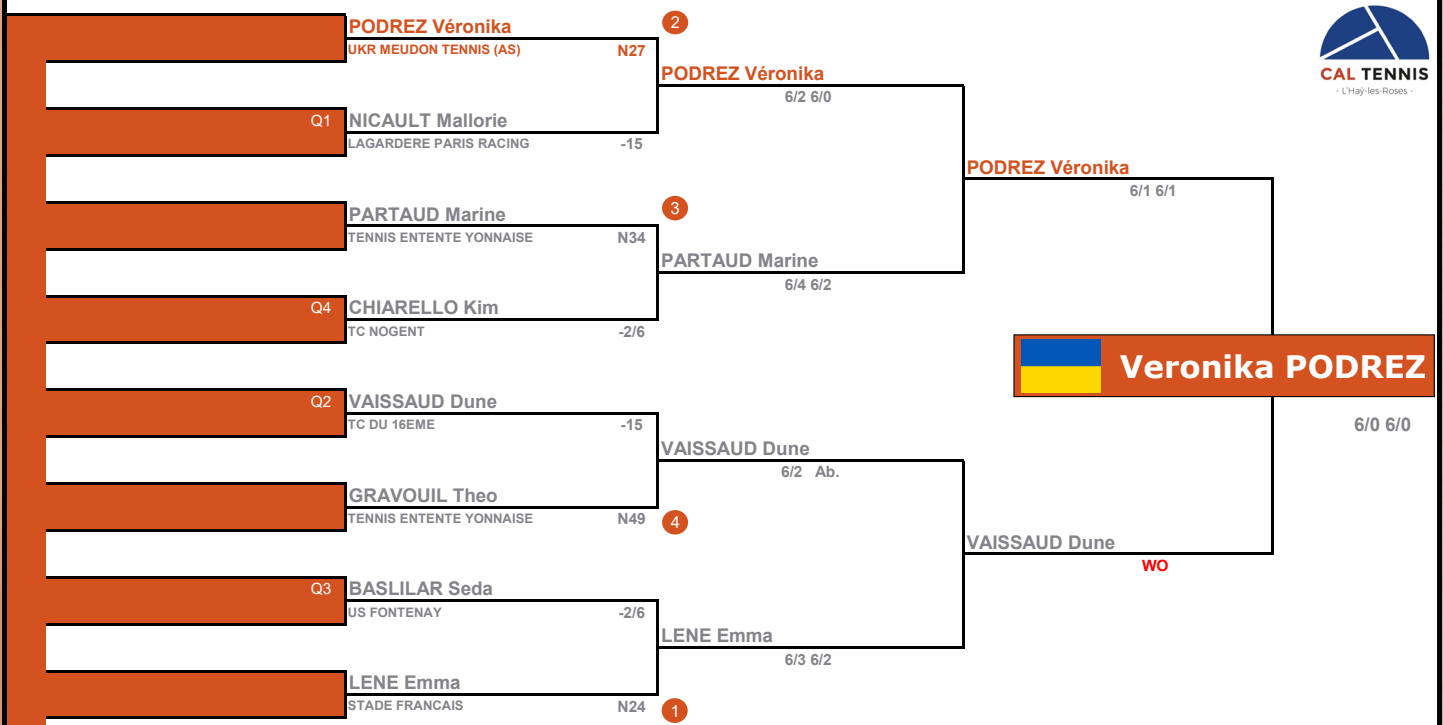

CIRCUITS NATIONAUX DES GRANDS TOURNOIS

Ligue	Ile-de-France	LIGUE ÎLE DE FRANCE	M	Dotation:	2 800€*
Directeur du Tournoi:	Guillaume APRAHAMIAN			Juge-Arbitre:	Michel Parfus
Club :	C.A.L. T.C. L'HAY-LES-ROSES	Calendrier :		Hiver 2023/2024	

NICAULT Mallorie LAGARDERE PARIS RACING -15	NICAULT Mallorie 6/4 6/0	Q1
CLAUSSMANN Emma RUEIL ATHLETIC CLUB 1/6		
VAISSAUD Dune TC DU 16EME -15	VAISSAUD Dune 5/7 6/4 6/2	Q2
GAILLARD Delia LAGARDERE PARIS RACING -15		
CODINO Fiona STADE FRANCAIS -15	BASILILAR Seda 6/2 7/6(6)	Q3
BASILILAR Seda US FONTENAY -2/6		
CHIARELLO Kim TC NOGENT -2/6	CHIARELLO Kim 6/2 6/7(6) 6/2	Q4
COURCOUX Pauline ANGERS TC -15		

Adresse du Club:	42, avenue du Général-de-Gaulle - 94240 L'HAY-LES-ROSES	Surface : Résine
Internet	Facebook CAL L'Hay-les-Roses	
Contact Club:	01 46 65 64 00	ANNEE SPORTIVE 2024
Dates :	Du 21 dec.2023 au 7 janv. 2024	
Tête de Série 1	N24 LENE Emma	
Tête de Série 2	N27 PODREZ Véronika	
Tête de Série 3	N34 PARTAUD Marine	
Tête de Série 4	N49 GRAVOUIL Theo