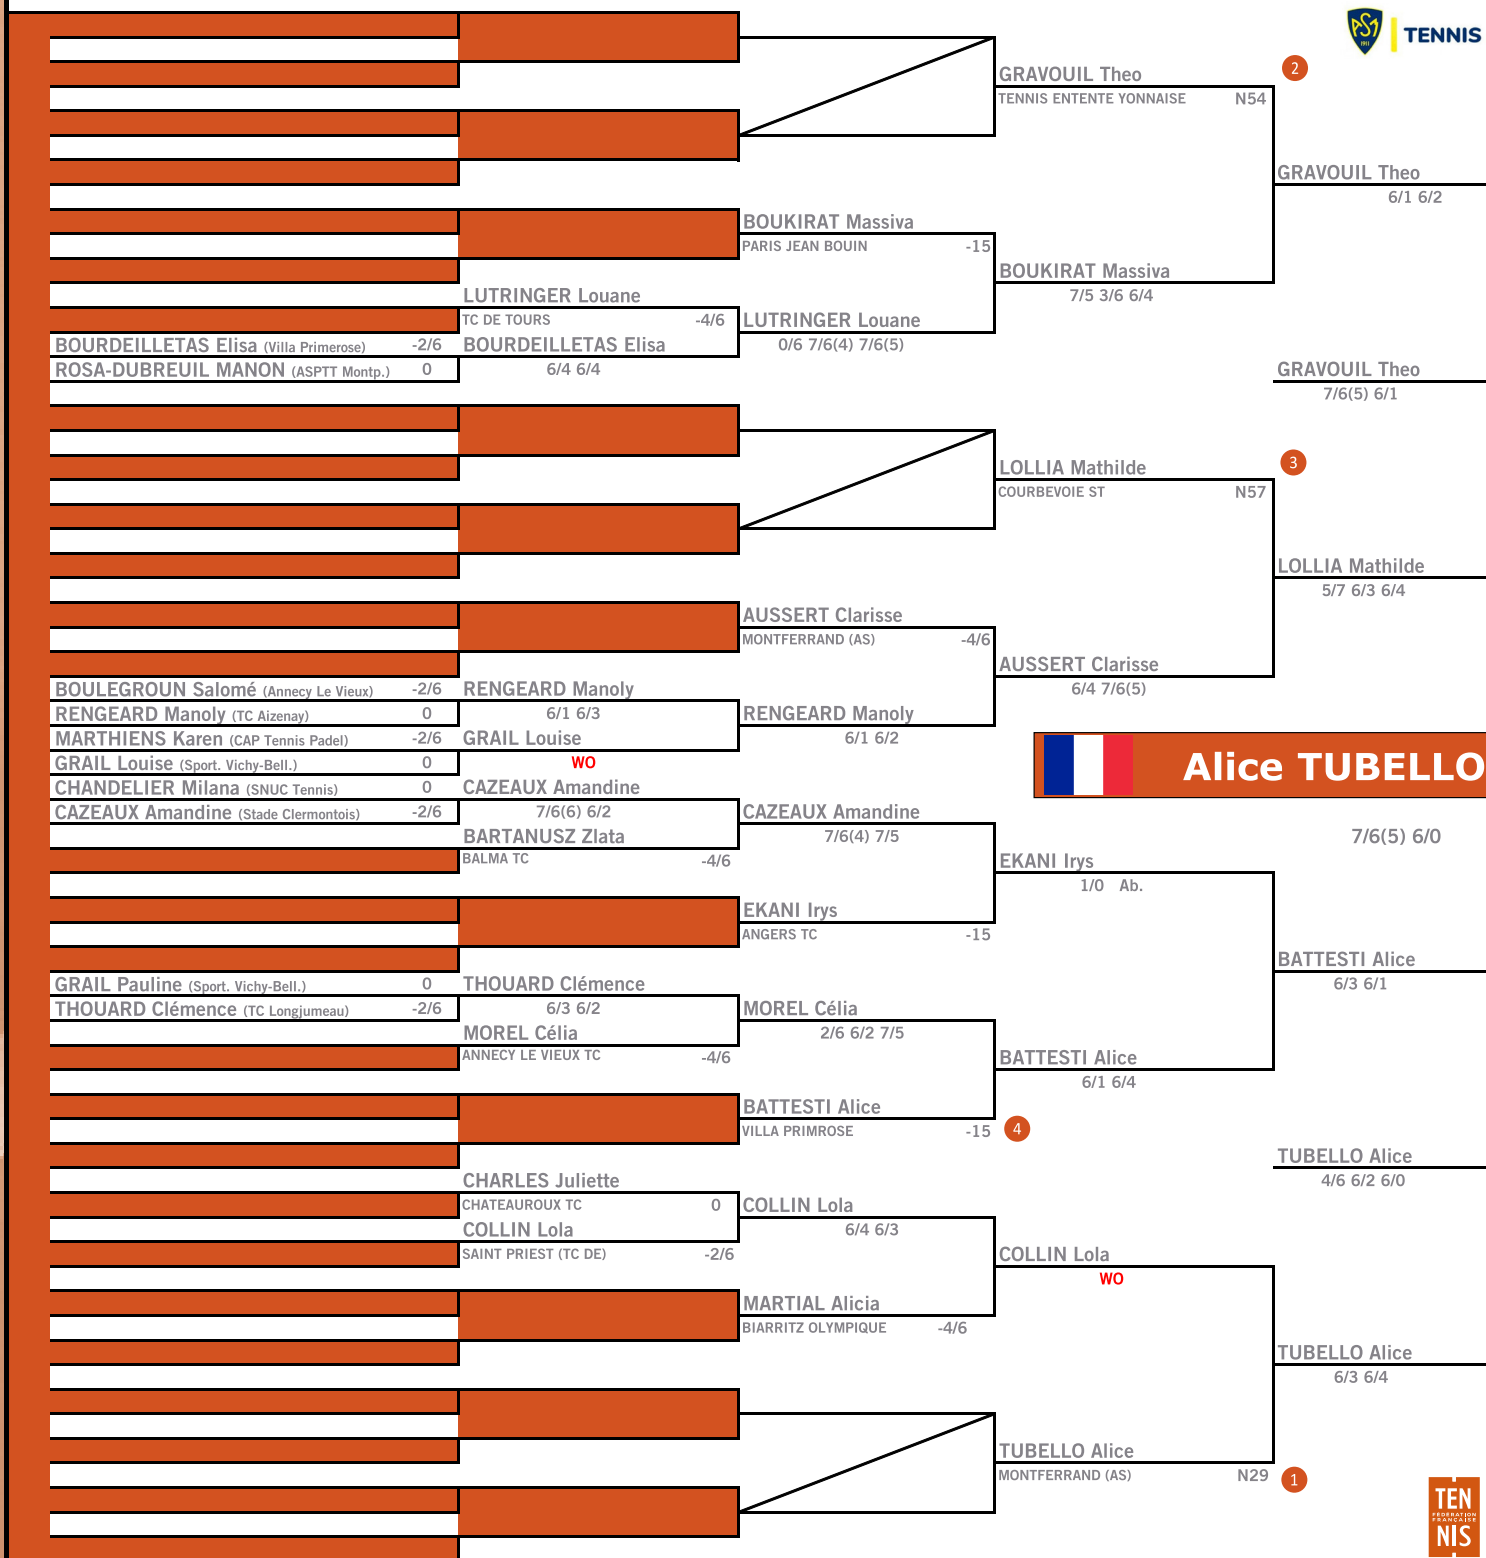

Adresse du Club:	84, boulevard Léon Jouhaux - 63000 CLERMONT-FERRAND	Surface Moquette
Internet:	ASM Tennis	
Contact Club:	04 73 30 48 98	
Dates :	Du 26 janv au 28 fev. 2024	
Tête de Série 1	N29 TUBELLO Alice	
Tête de Série 2	N54 GRAVOUIL Theo	
Tête de Série 3	N57 GRAVOUIL Theo	
Tête de Série 4	-15 BATTESTI Alice	ANNEE SPORTIVE 2024