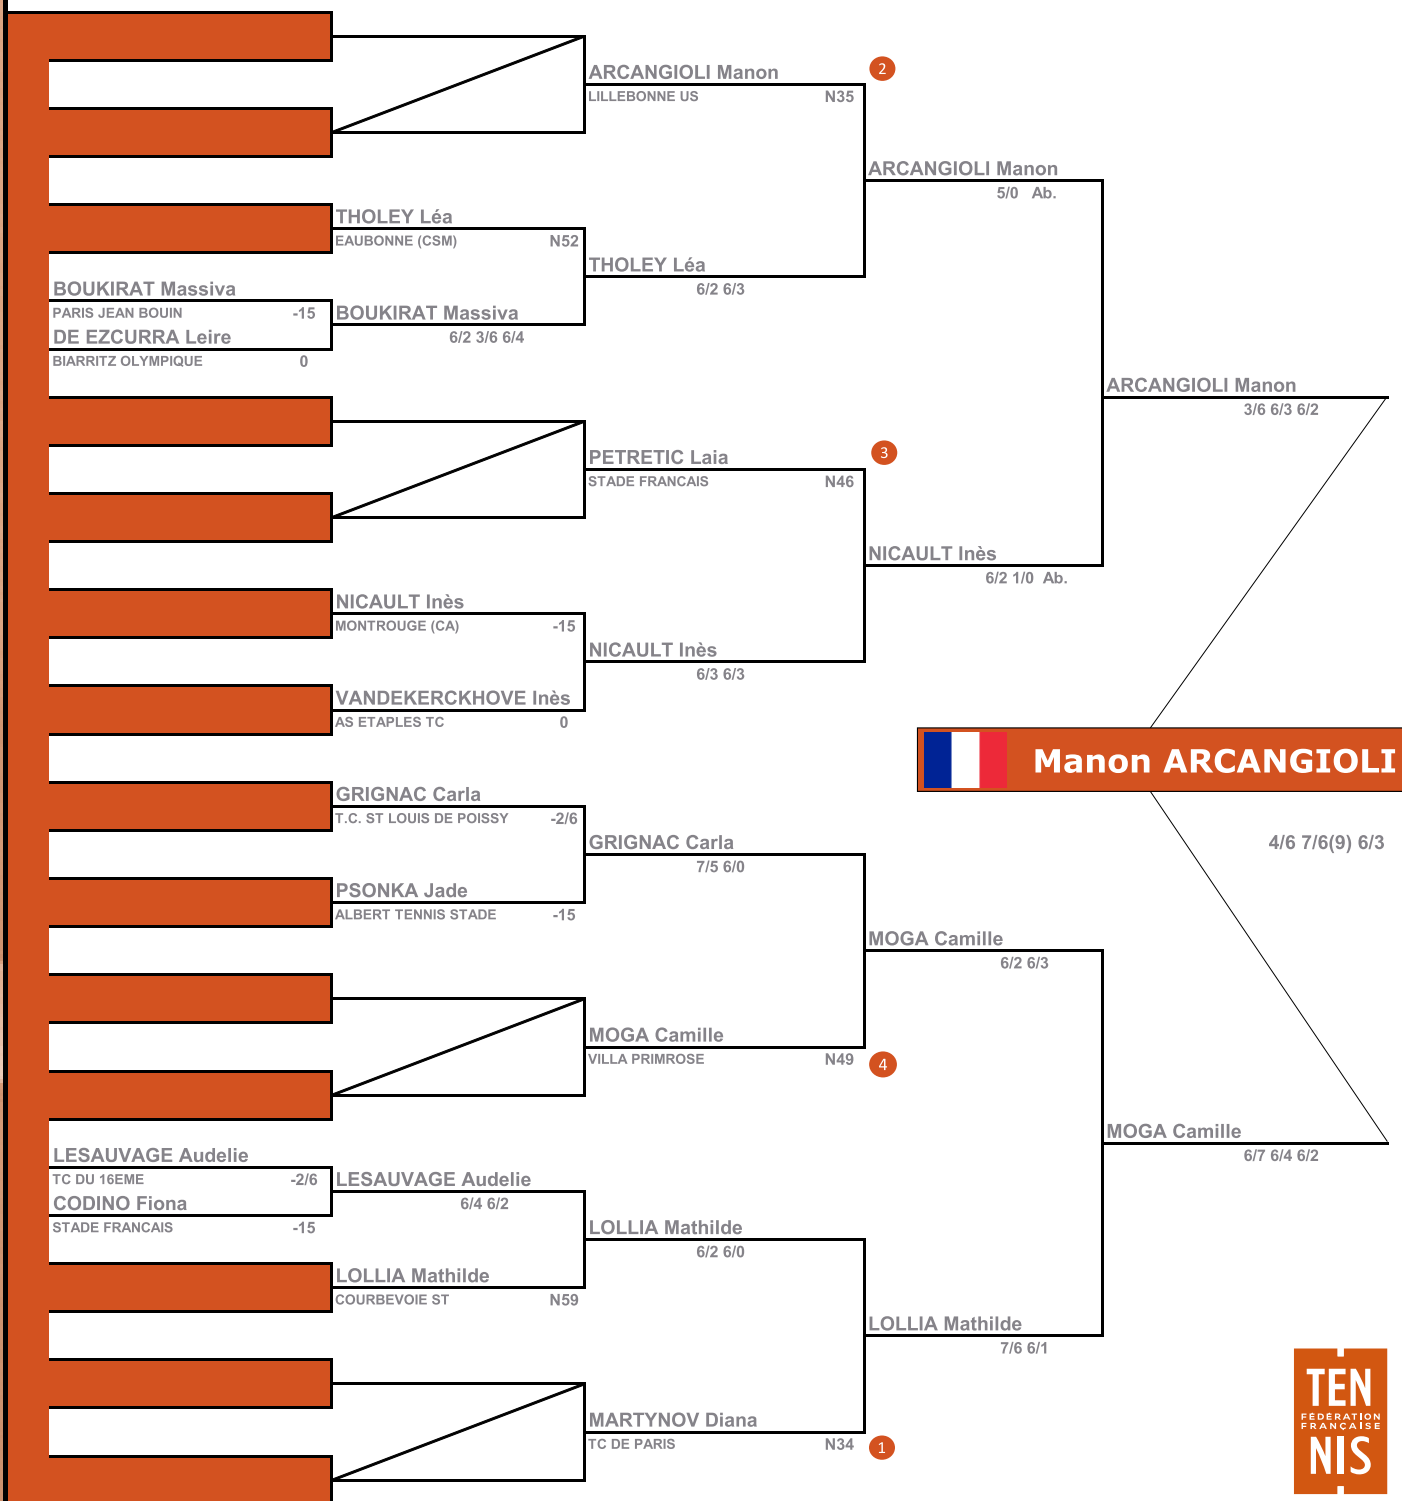

CIRCUITS NATIONAUX DES GRANDS TOURNOIS

Ligue	Ile-de-France	LIGUE ÎLE DE FRANCE	D	Dotation:	3 100€*
Directeur du Tournoi:	Stéphane LEONARD			Juge-Arbitre:	Isabelle Vidal
Club :	VILLEPINTE TENNIS	Saison :		Hiver 2023/2024	

Adresse du Club: 54, rue du Manège - 93420 VILLEPINTE
Internet: [Facebook Villepinte Tennis](#)
Contact Club: 01 43 84 18 75
Dates : Du 22 dec. au 14 janv. 2024
Tête de Série 1: N34 MARTYNOV Diana
Tête de Série 2: N35 ARCANGIOLI Manon
Tête de Série 3: N46 PETRETIC Laia
Tête de Série 4: N49 MOGA Camille

Surface :
Terbal

ANNEE SPORTIVE
2024