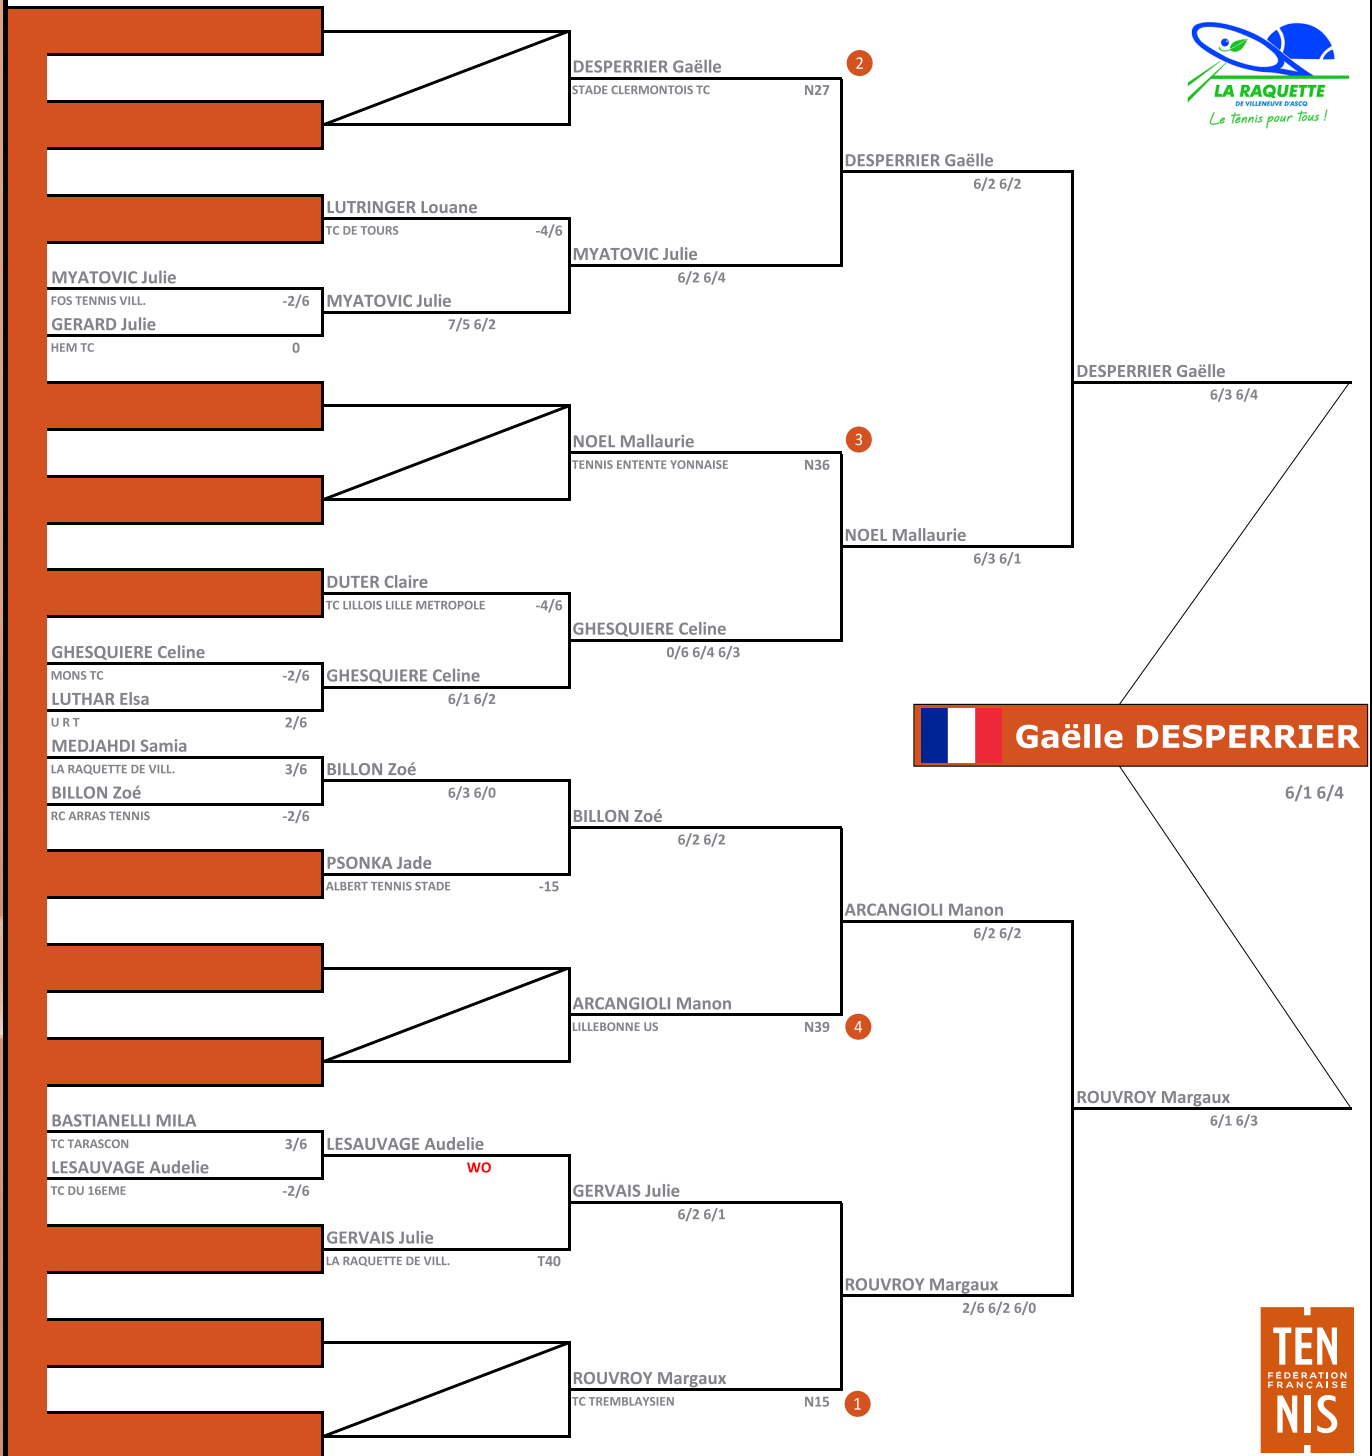

CIRCUITS NATIONAUX DES GRANDS TOURNOIS

Ligue	Haut-de-France		D	Dotation:	4 200€**
Directeur du Tournoi:	Samia MEDJAHI			Juge-Arbitre:	Aurélie Bruyer
Club :	LA RAQUETTE DE VILLENEUVE D'ASCQ		Saison :	Hiver 2023/2024	

Adresse du Club:	Rue du 8 mai 1945 - 59650 VILLENEUVE D'ASCQ	Surface :	
Internet	Facebook La Raquette de Villeneuve d'Ascq	Résine	
Contact Club:	03 20 47 09 63		
Dates :	Du 11 au 16 mars 2024		
Tête de Série 1	N15 ROUVROY Margaux		
Tête de Série 2	N27 DESPERRIER Gaëlle		
Tête de Série 3	N36 NOEL Mallaurie		
Tête de Série 4	N39 ARCANGIOLI Manon	ANNEE SPORTIVE 2024