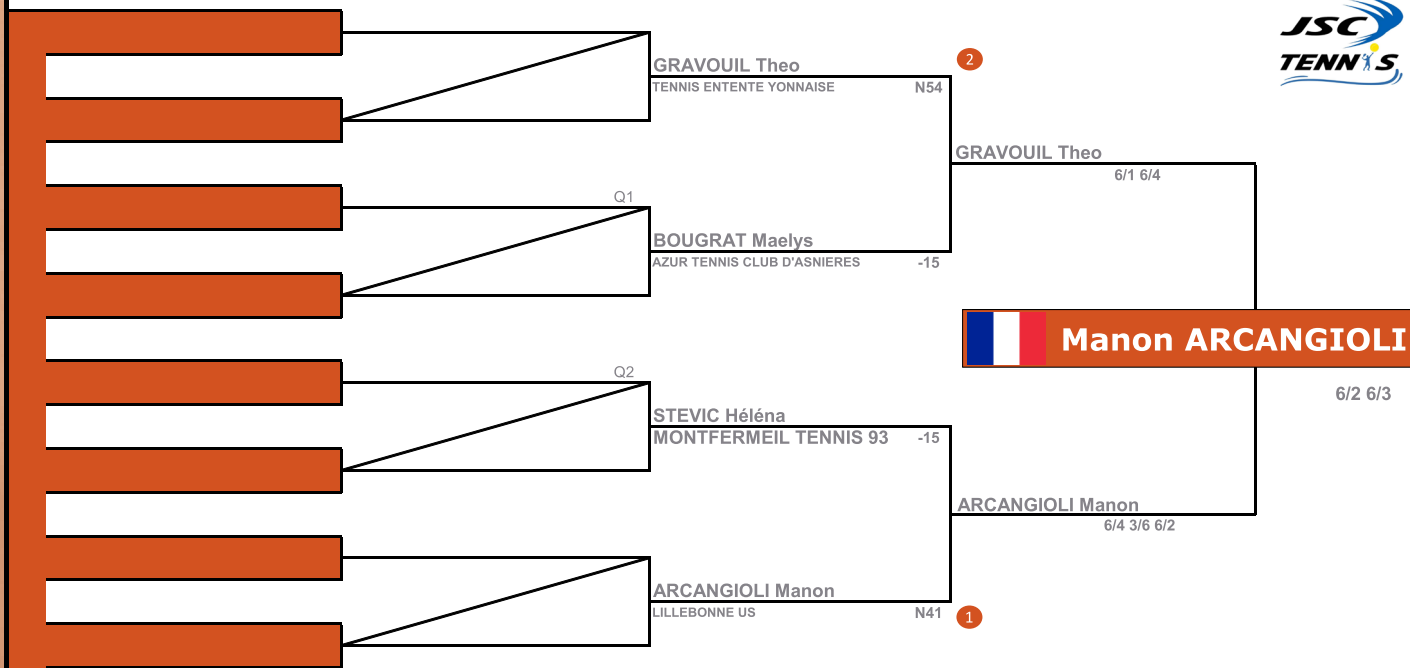

CIRCUITS NATIONAUX DES GRANDS TOURNOIS

Ligue	Pays-de-Loire	LIGUE PAYS DE LA LOIRE	D	Dotation:	2 800€*
Directeur du Tournoi:	Emile CARMONA			Juge-Arbitre:	Thibault Bouthemey
Club :	J.S. COULAINES - LES 3 VALLEES		Calendrier :	Hiver 2023/2024	

THOUARD Clémence
T.C. LONGJUMEAU -2/6

BOUGRAT Maelys
AZUR TENNIS CLUB D'ASNIERES -15

BOUGRAT Maelys Q1
6/4 7/6

STEVIC Hélène
MONTFERMEIL TENNIS 93 -15

DADOUN Noémie
ALL IN TENNIS PADEL COUNTRY CLUB 0

STEVIC Hélène Q2
6/3 6/2

Adresse du Club: **12, rue du Ponceau - 72190 COULAINES**
Internet: [Facebook JS Coulaines Tennis](#)
Contact Club: **02 43 82 36 00**
Dates : **Du 15 janv. au 1er fev. 2024**
Tête de Série 1: **N41 ARCANGIOLI Manon**
Tête de Série 2: **N54 GRAVOUIL Theo**

Surface :

Résine

ANNEE SPORTIVE
2024