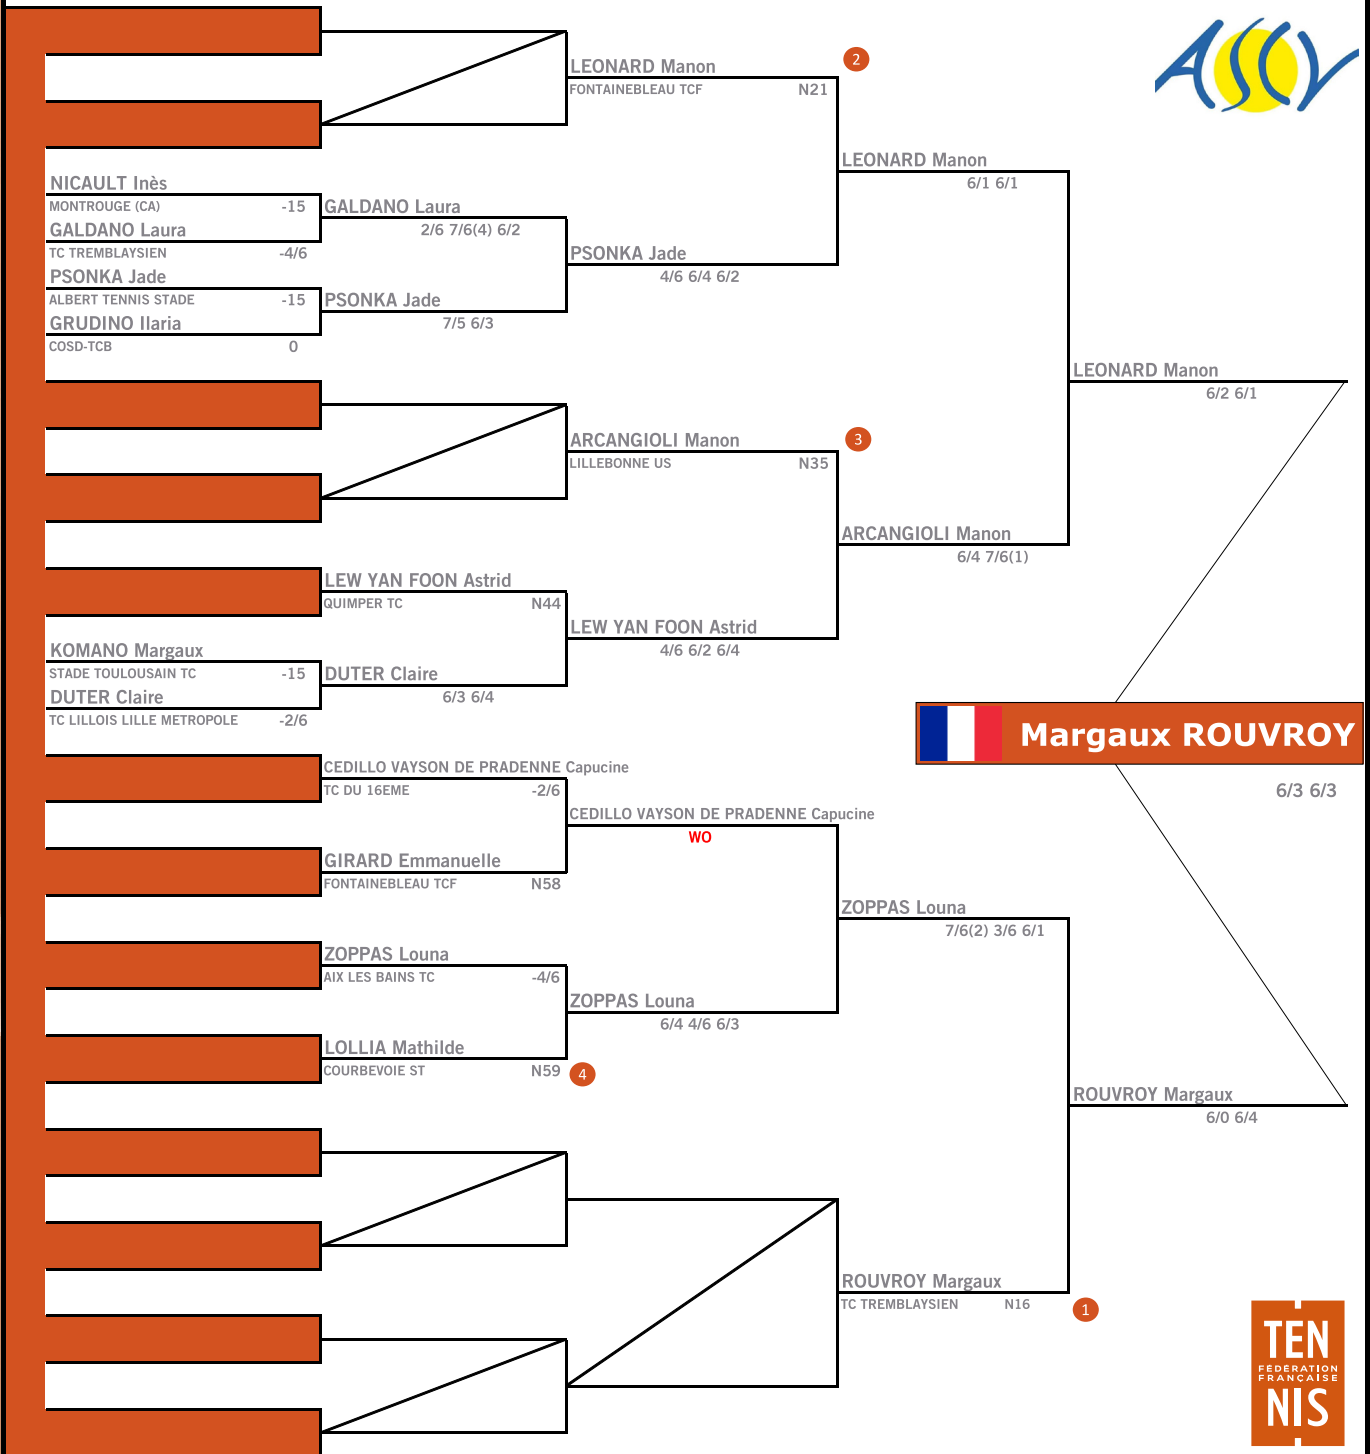

Adresse du Club : 2, rue Emptine - 02870 VIVAISE
 Internet : [Facebook ASC Vivaise](#)
 Contact Club : 03 23 25 85 04
 Dates : Du 10 nov. au 17 dec. 2023
 Tête de Série 1 : N16 ROUVROY Margaux
 Tête de Série 2 : N21 LEONARD Manon
 Tête de Série 3 : N35 ARCANGIOLI Manon
 Tête de Série 4 : N59 LOLLIA Mathilde