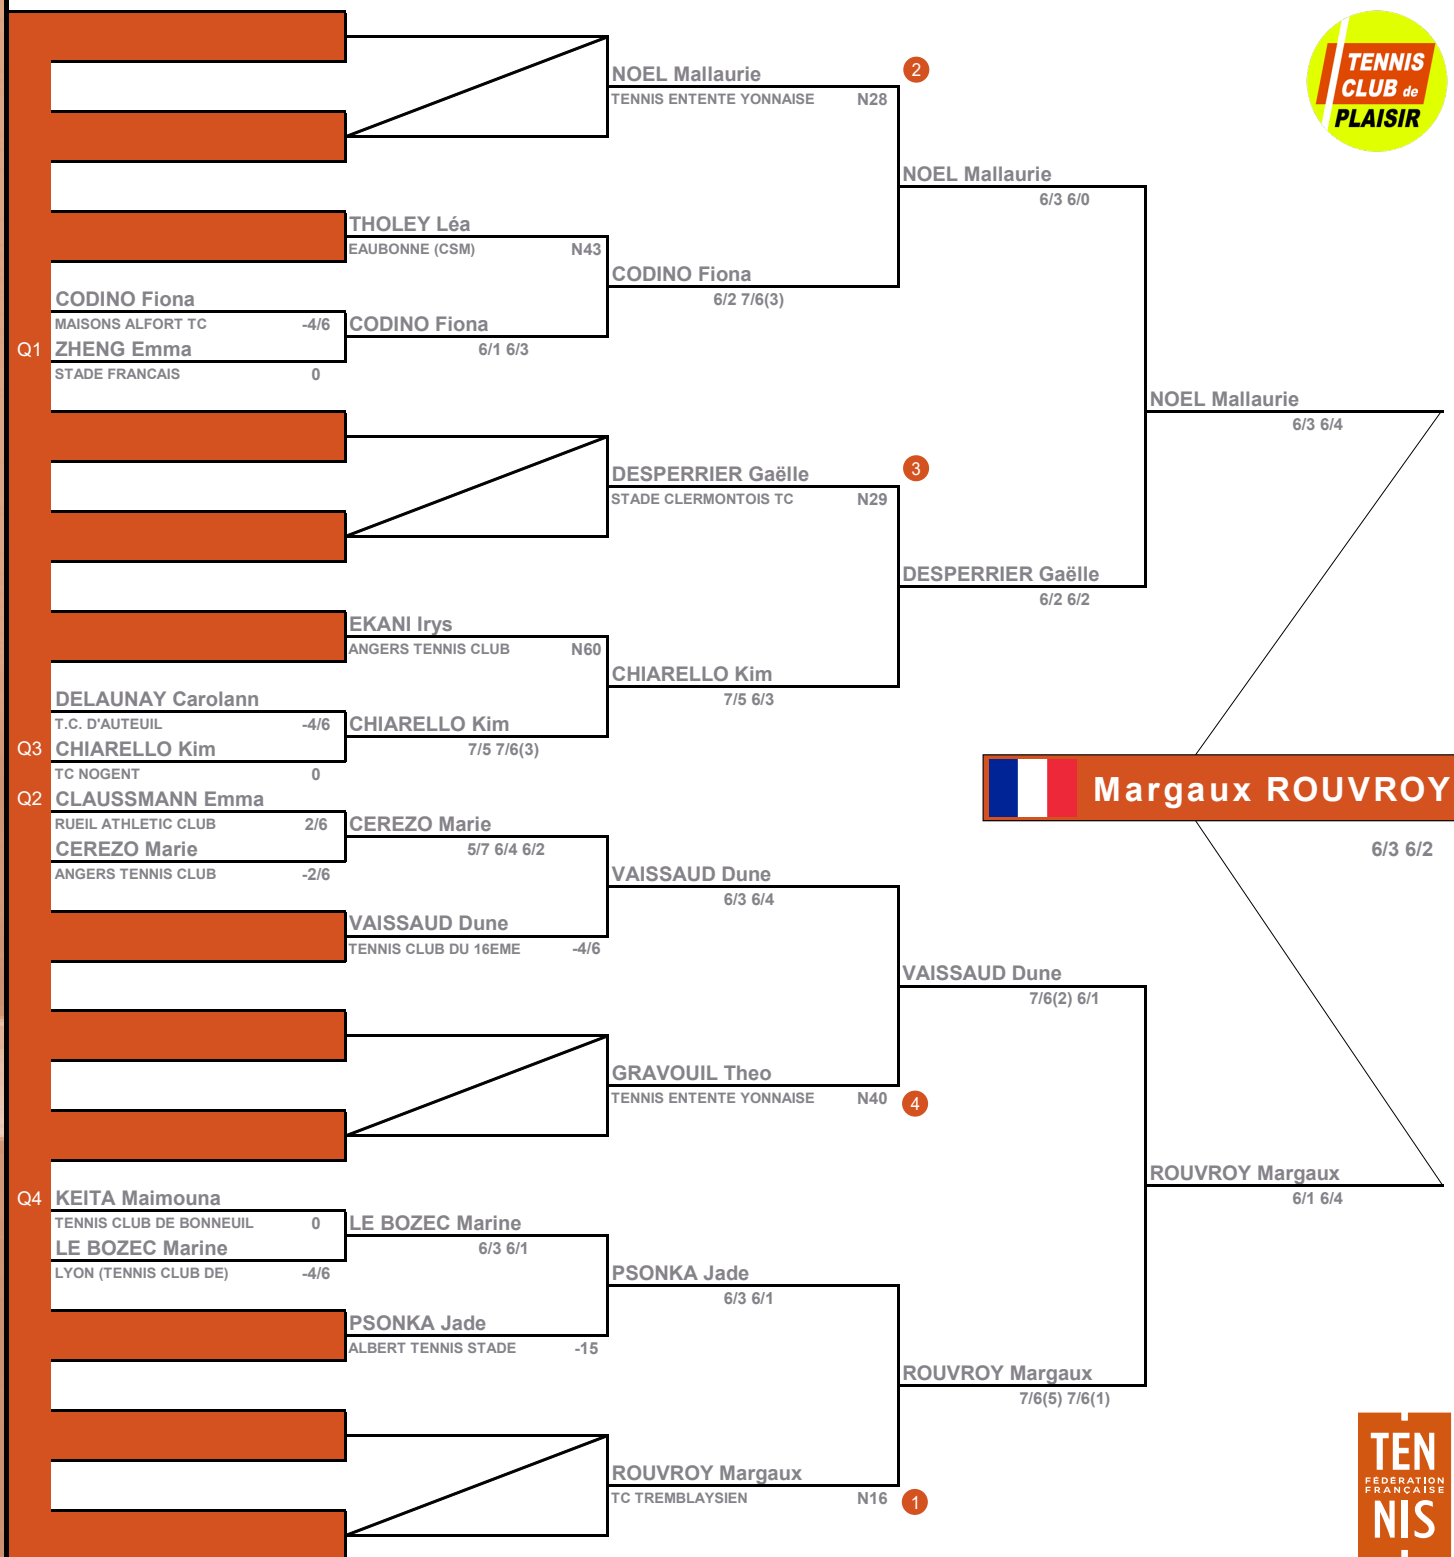

CIRCUITS NATIONAUX DES GRANDS TOURNOIS

Ligue	Ile-de-France	LIGUE ÎLE DE FRANCE	D	Dotation:	6 500€***
Directeur du Tournoi:	Charles GIORDANO			Juge-Arbitre:	Maryvonne Ayale
Club :	TC PLAISIR	Saison :		Hiver 2024	

Margaux ROUVROY

Adresse du Club: 355 rue Bretechelle - 78370 PLAISIR
Internet: TCPlaisir
Contact Club: 01 30 55 16 29
Dates : Du 21 aout au 9 sept. 2023
Tête de Série 1: N16 ROUVROY Margaux
Tête de Série 2: N28 NOEL Mallaurie
Tête de Série 3: N29 DESPERRIER Gaëlle
Tête de Série 4: N40 GRAVOUIL Theo

Surface :
Résine

ANNEE SPORTIVE 2024