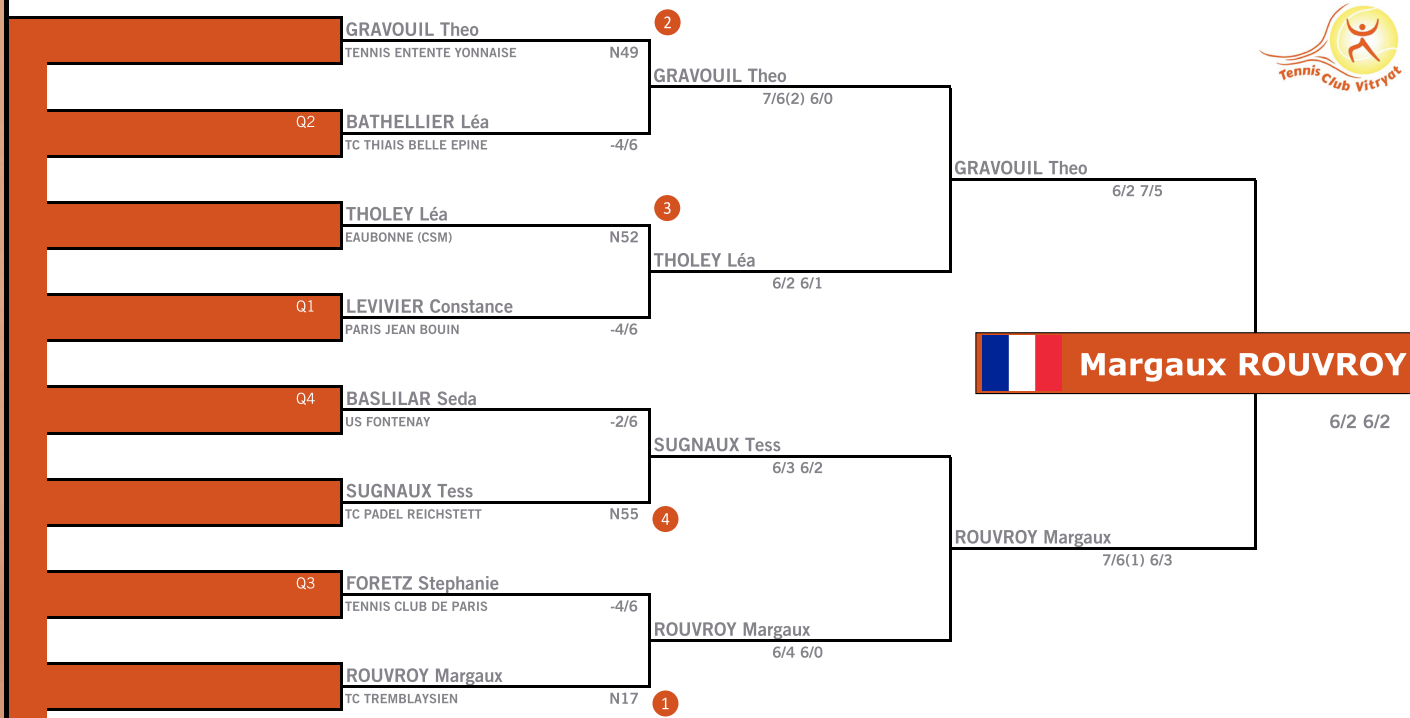

CIRCUITS NATIONAUX DES GRANDS TOURNOIS

Ligue	Grand-Est	LIGUE GRAND EST	D	Dotation:	4 240€**
Directeur du Tournoi:	Michel LAGNEAUX			Juge-Arbitre:	Serge ROTHIER
Club :	T.C. VITRYAT	Calendrier :		Hiver 2023	

LEVIVIER Constance PARIS JEAN BOUIN -4/6	LEVIVIER Constance Q1
TOMERA Joanna TC PADEL REICHSTETT -4/6	4/6 6/1 6/1
KEITA Maimouna TENNIS CLUB DE BONNEUIL 0	BATHELLIER Léa Q2
BATHELLIER Léa TC THIAIS BELLE EPINE -4/6	6/3 7/5
FORETZ Stephanie TENNIS CLUB DE PARIS -4/6	FORETZ Stephanie Q3
TRUONG Thanh-Lan SAINT PRIEST (TENNIS CLUB DE) -4/6	7/5 6/0
BASLILAR Seda US FONTENAY -2/6	BASLILAR Seda Q4
SIBILLE Constance MERU TENNIS CLUB -4/6	WO

Adresse du Club: Parc Omnisport de la Fauvarge - BP 67 - 51300 VITRY-LE-FRANCOIS
Internet: [Facebook TC Vitryat](#)
Contact Club: 03 26 74 56 20
Dates : Du 21 au 29 octobre 2023
Tête de Série 1: N17 ROUVROY Margaux
Tête de Série 2: N49 GRAVOUIL Theo
Tête de Série 3: N52 THOLEY Léa
Tête de Série 4: N55 SUGNAUX Tess

Surface :

Résine

ANNEE SPORTIVE
2024