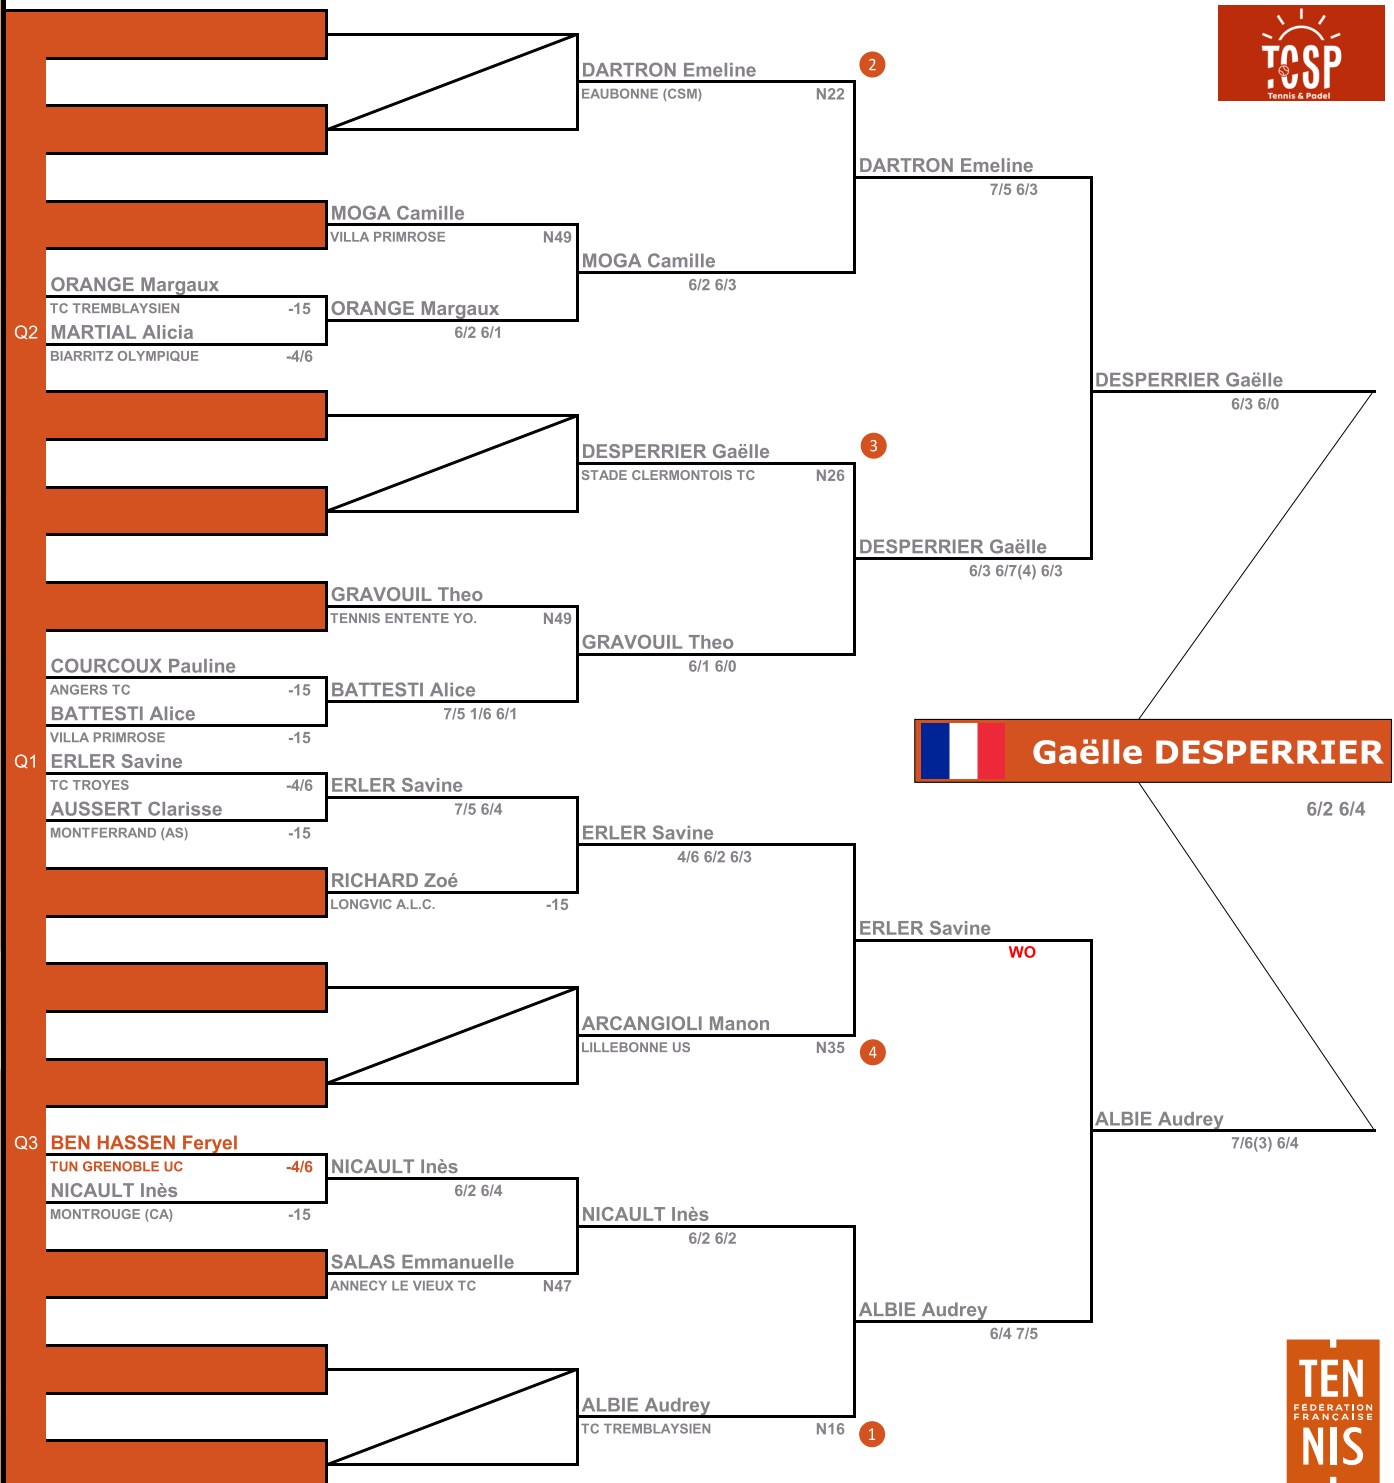

Tête de Série 3: N16 ALBIE Audrey

Tête de Série 4: N49 GRAVOUIL Theo

Surface :

Béton Porreux

ANNEE SPORTIVE 2024

CIRCUITS NATIONAUX DES GRANDS TOURNOIS

Ligue	Auvergne-Rhône-Alpes	 LIGUE AUVERGNE RHÔNE ALPES	D	Dotation:	6 600€***
Directeur du Tournoi:	Nathalie BECQUART REY			Juge-Arbitre:	Vincent Mengin
Club :	T.C. DE SAINT PRIEST		Saison :	Hiver 2023	