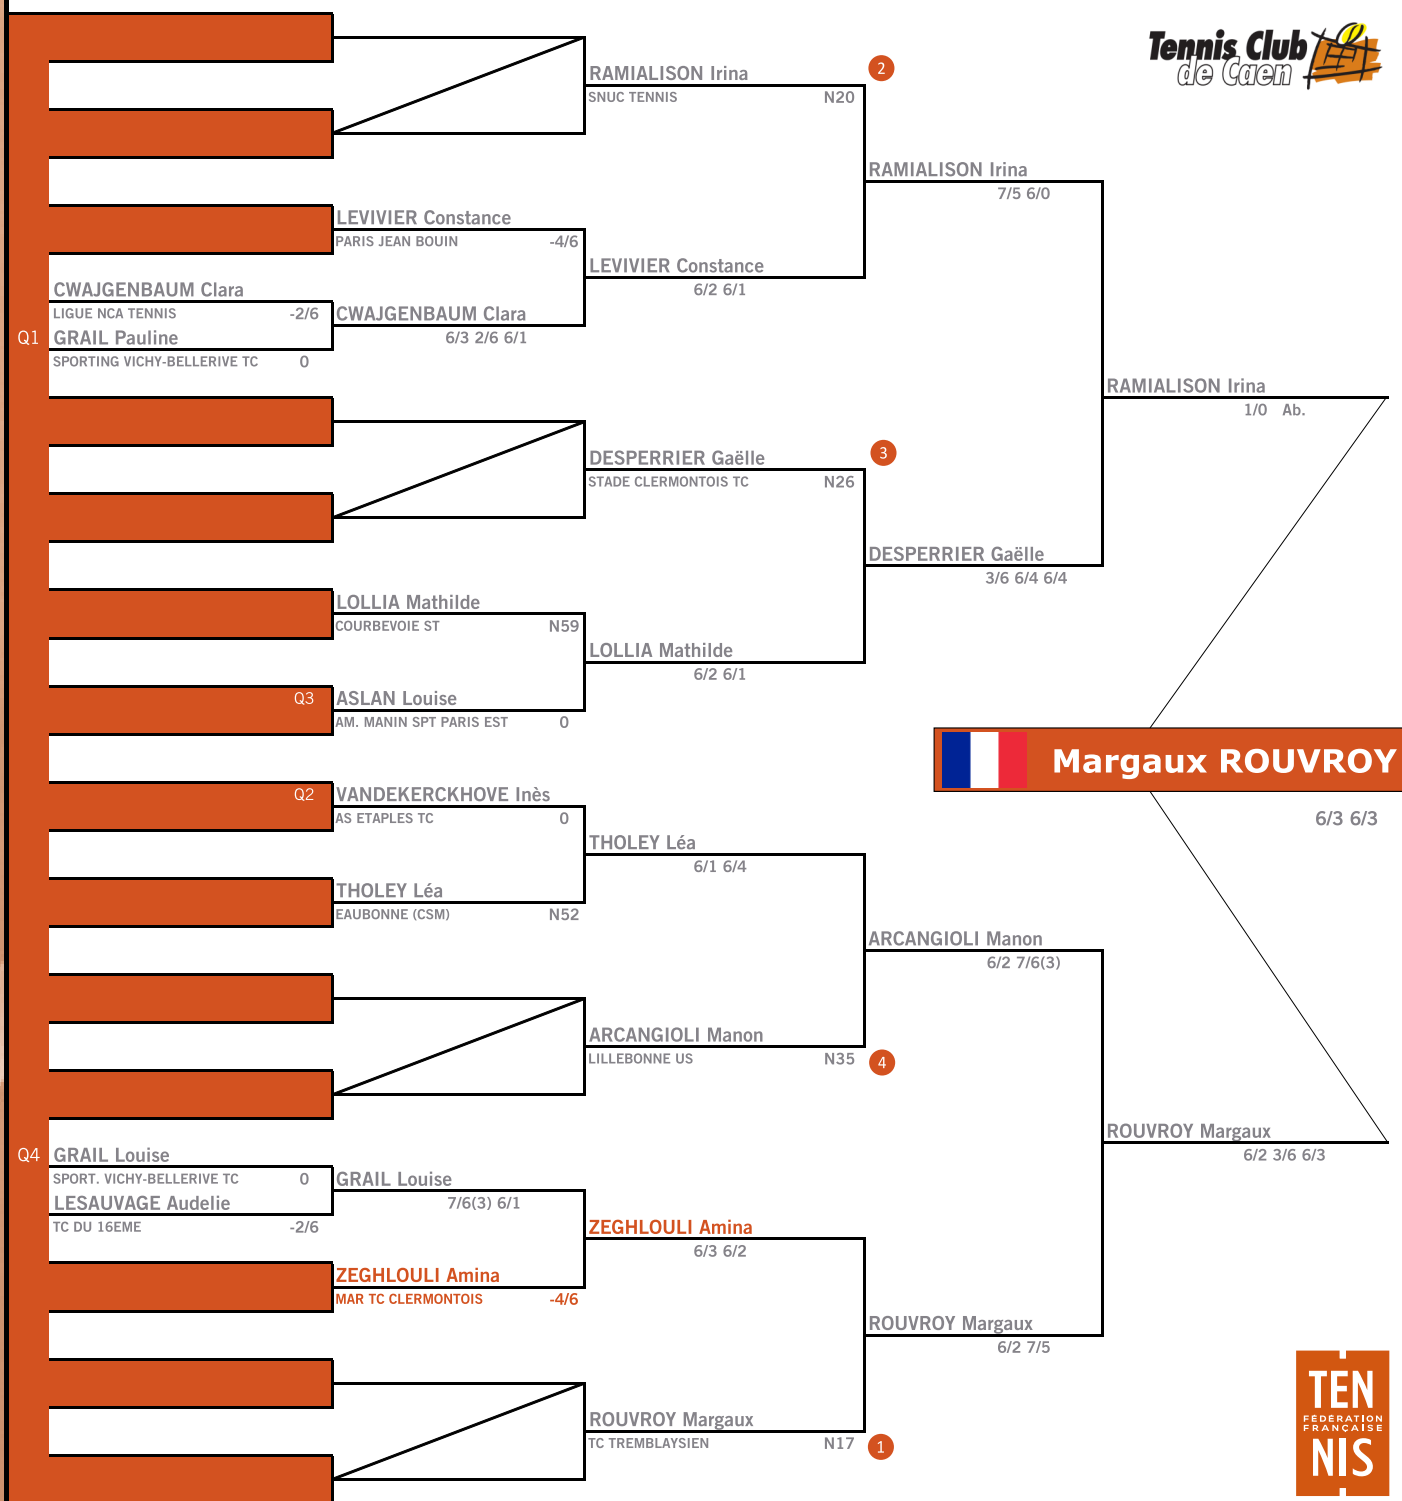

CIRCUITS NATIONAUX DES GRANDS TOURNOIS

Ligue	Normandie	LIGUE NORMANDIE	D	Dotation:	3 110€*
Directeur du Tournoi:	Denis AGOSTINI			Juge-Arbitre:	Nathalie Tranquart
Club :	T.C. CAEN			Saison :	Hiver 2023/2024

Adresse du Club: 37, rue de la Chapelle - 14000 CAEN
Internet: [Facebook TC Caen](#)
Contact Club: 02 31 44 26 02
Dates : Du 20 octobre au 5 nov. 2023
Tête de Série 1: N17 ROUVROY Margaux
Tête de Série 2: N20 RAMIALISON Irina
Tête de Série 3: N26 DESPERRIER Gaëlle
Tête de Série 4: N35 ARCANGIOLI Manon

Surface :

Terbal

ANNEE
SPORTIVE
2024