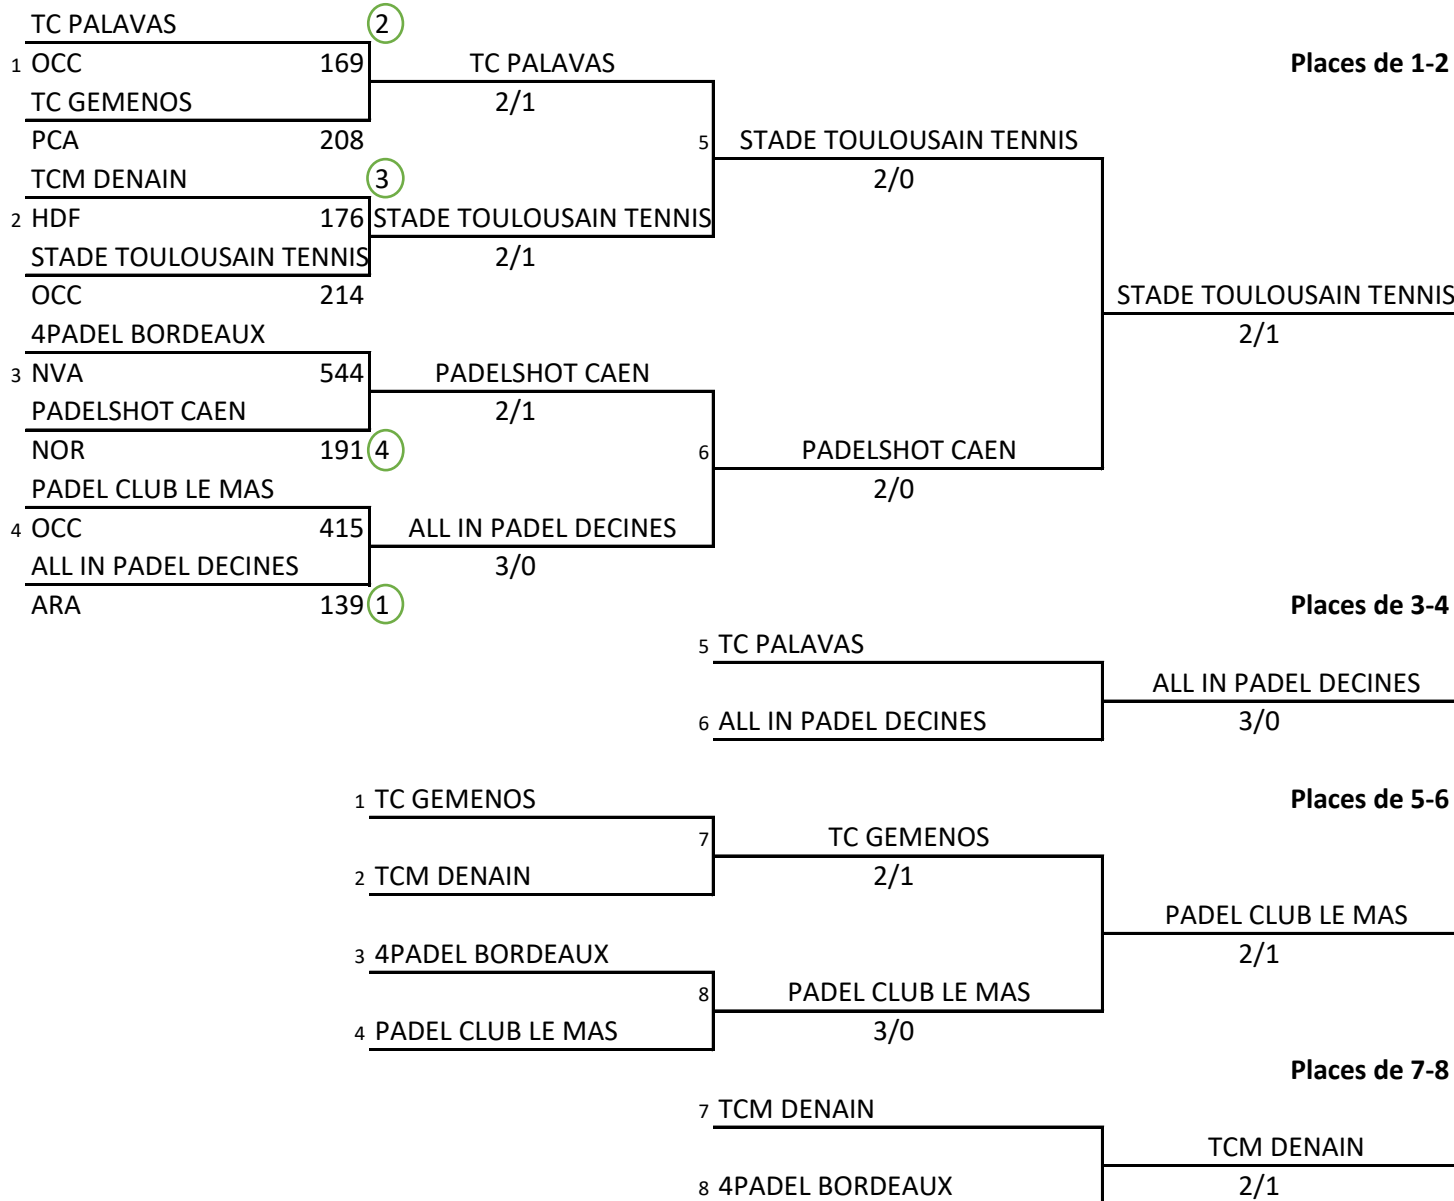

Championnat de France par Equipes PADEL Nationale 1 Dames

Du samedi 10 décembre 2022 au dimanche 11 décembre 2022

Classement des équipes

1er	STADE TOULOUSAIN TENN
2ème	PADELSHOT CAEN
3ème	ALL IN PADEL DECINES
4ème	TC PALAVAS
5ème	PADEL CLUB LE MAS
6ème	TC GEMENOS
7ème	TCM DENAIN
8ème	4PADEL BORDEAUX