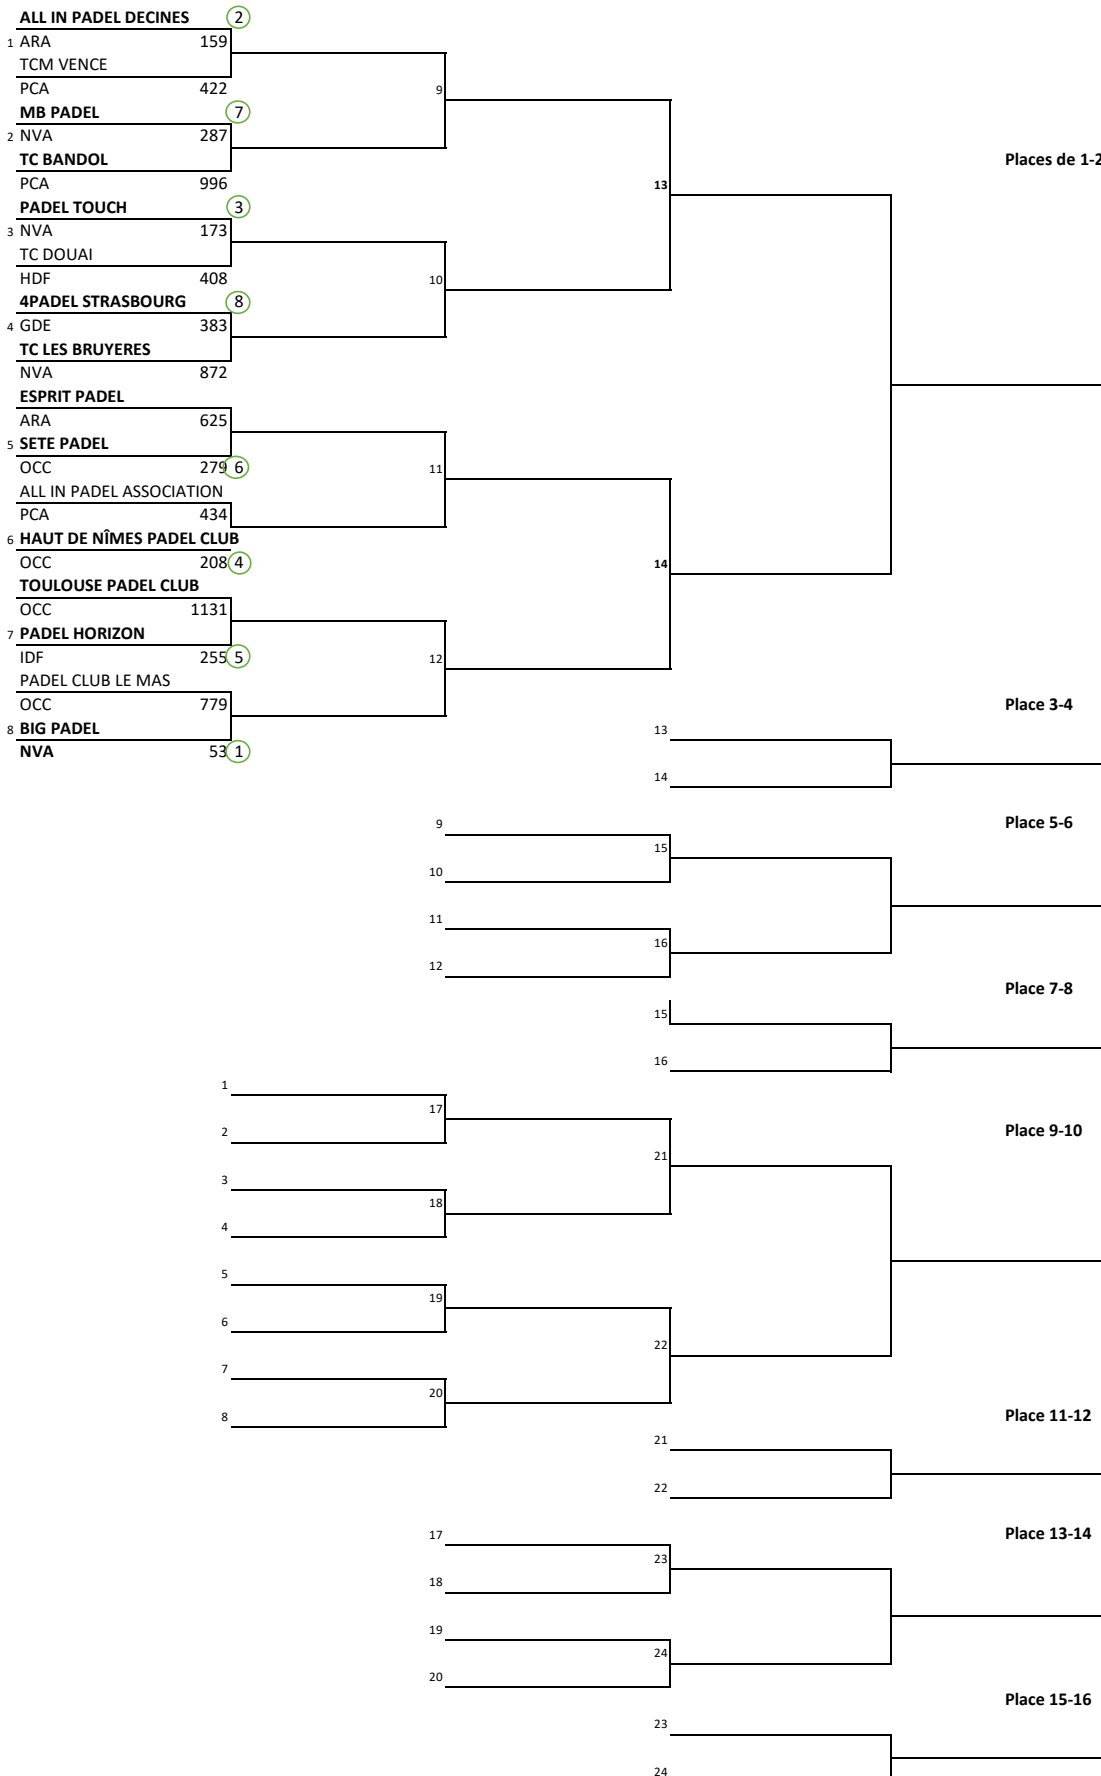

# Championnat de France par Equipes PADEL Nationale 1 Messieurs

Du vendredi 09 décembre 2022 au dimanche 11 décembre 2022

Classement des équipes

1er	
2ème	
3ème	
4ème	
5ème	
6ème	
7ème	
8ème	
9ème	
10ème	
11ème	
12ème	
13ème	
14ème	
15ème	
16ème	

Juge-Arbitre: Vanessa POURIN, Eric REINERT

Juge-Arbitre: Michel CARNEJAC, Fabien ALMAN