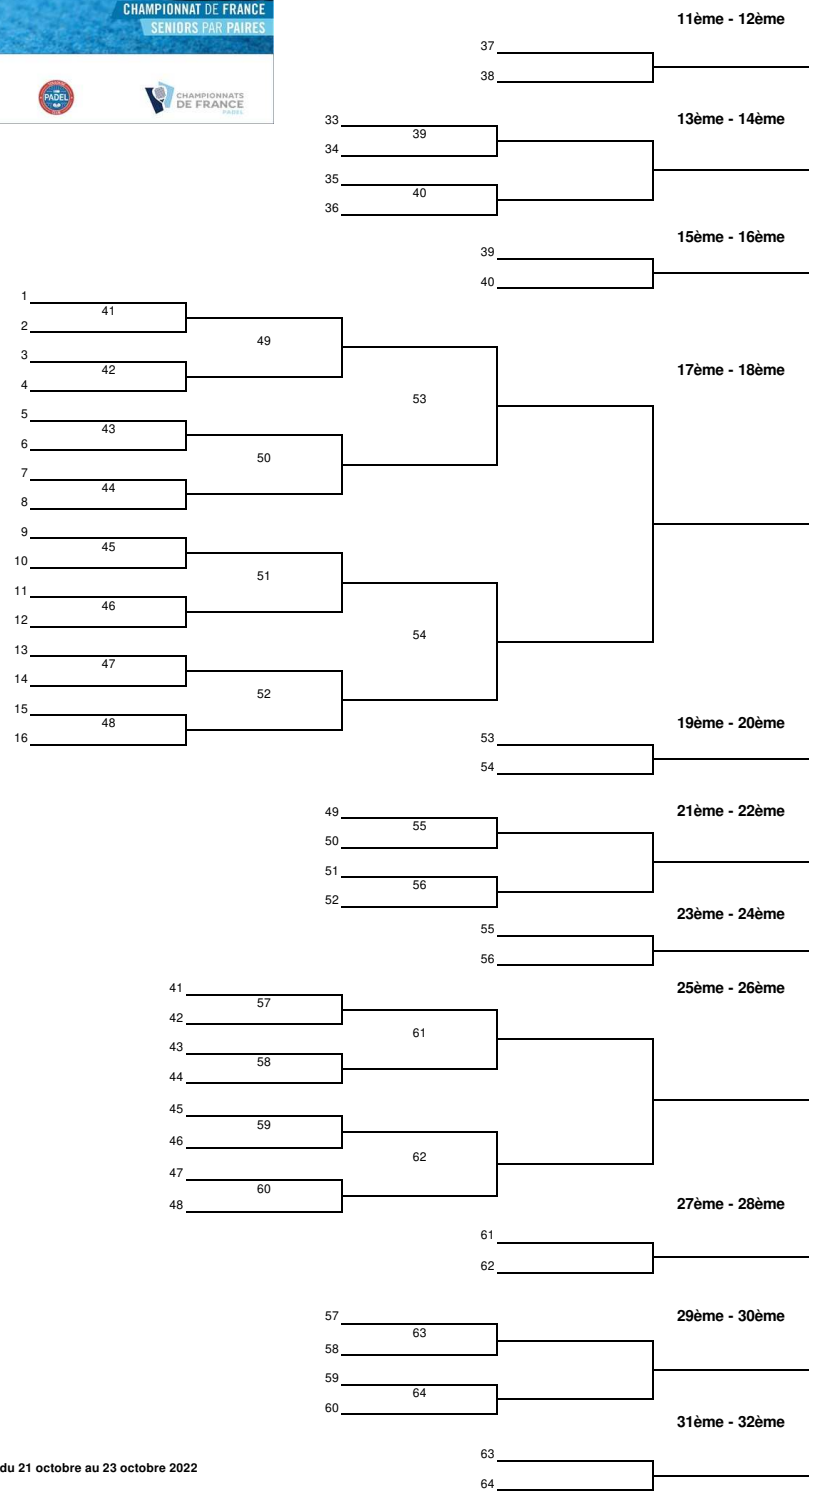

Dames

Juge Arbitre : Michel CARNEJAC - JAP3