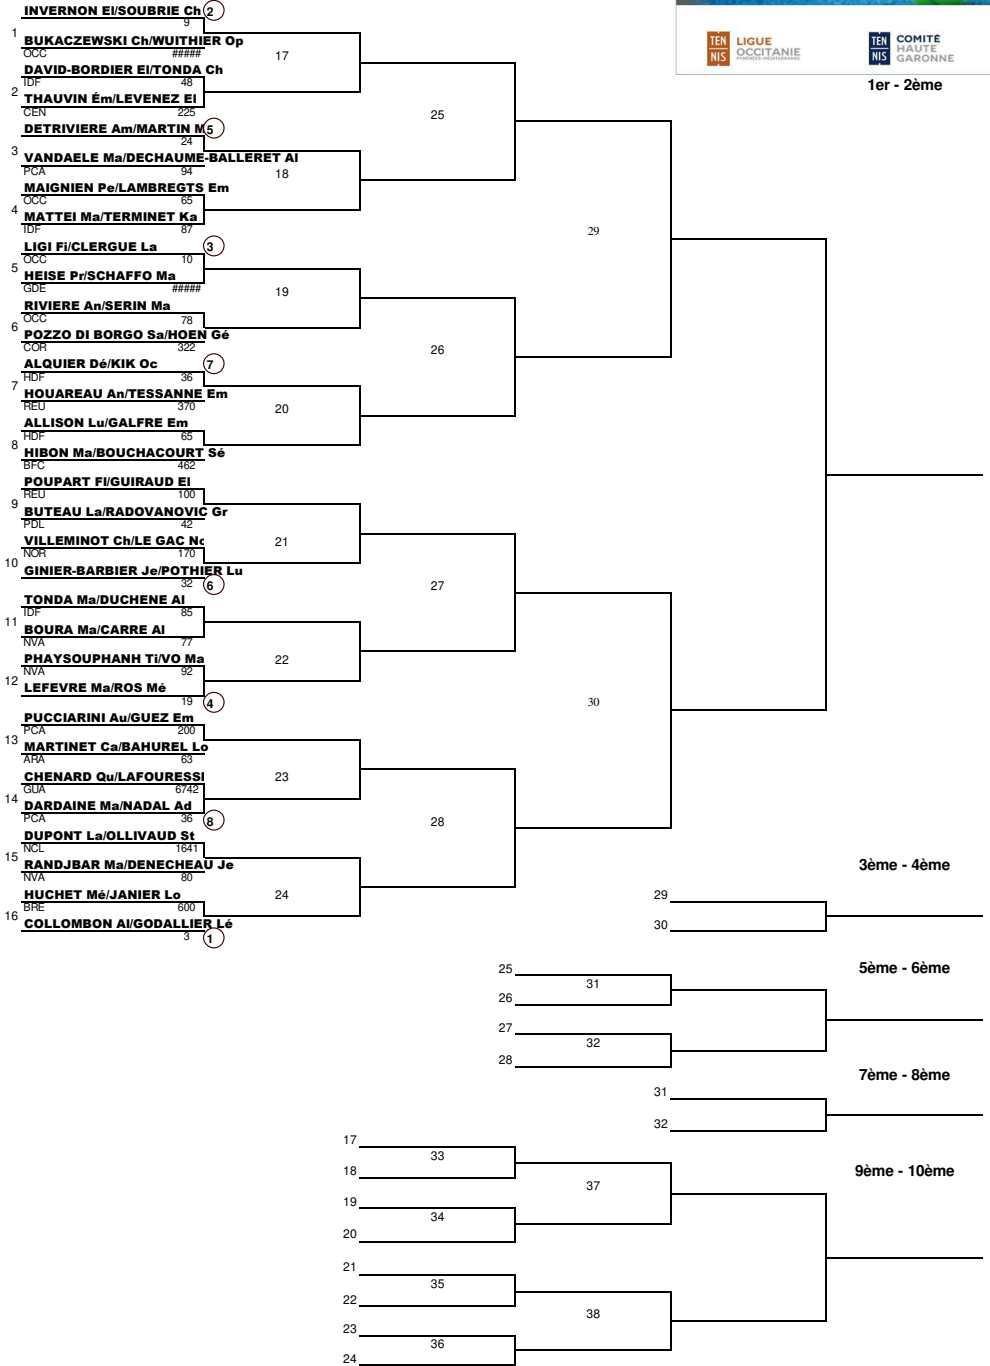

Dames

Juge Arbitre : Michel CARNEJAC - JAP3