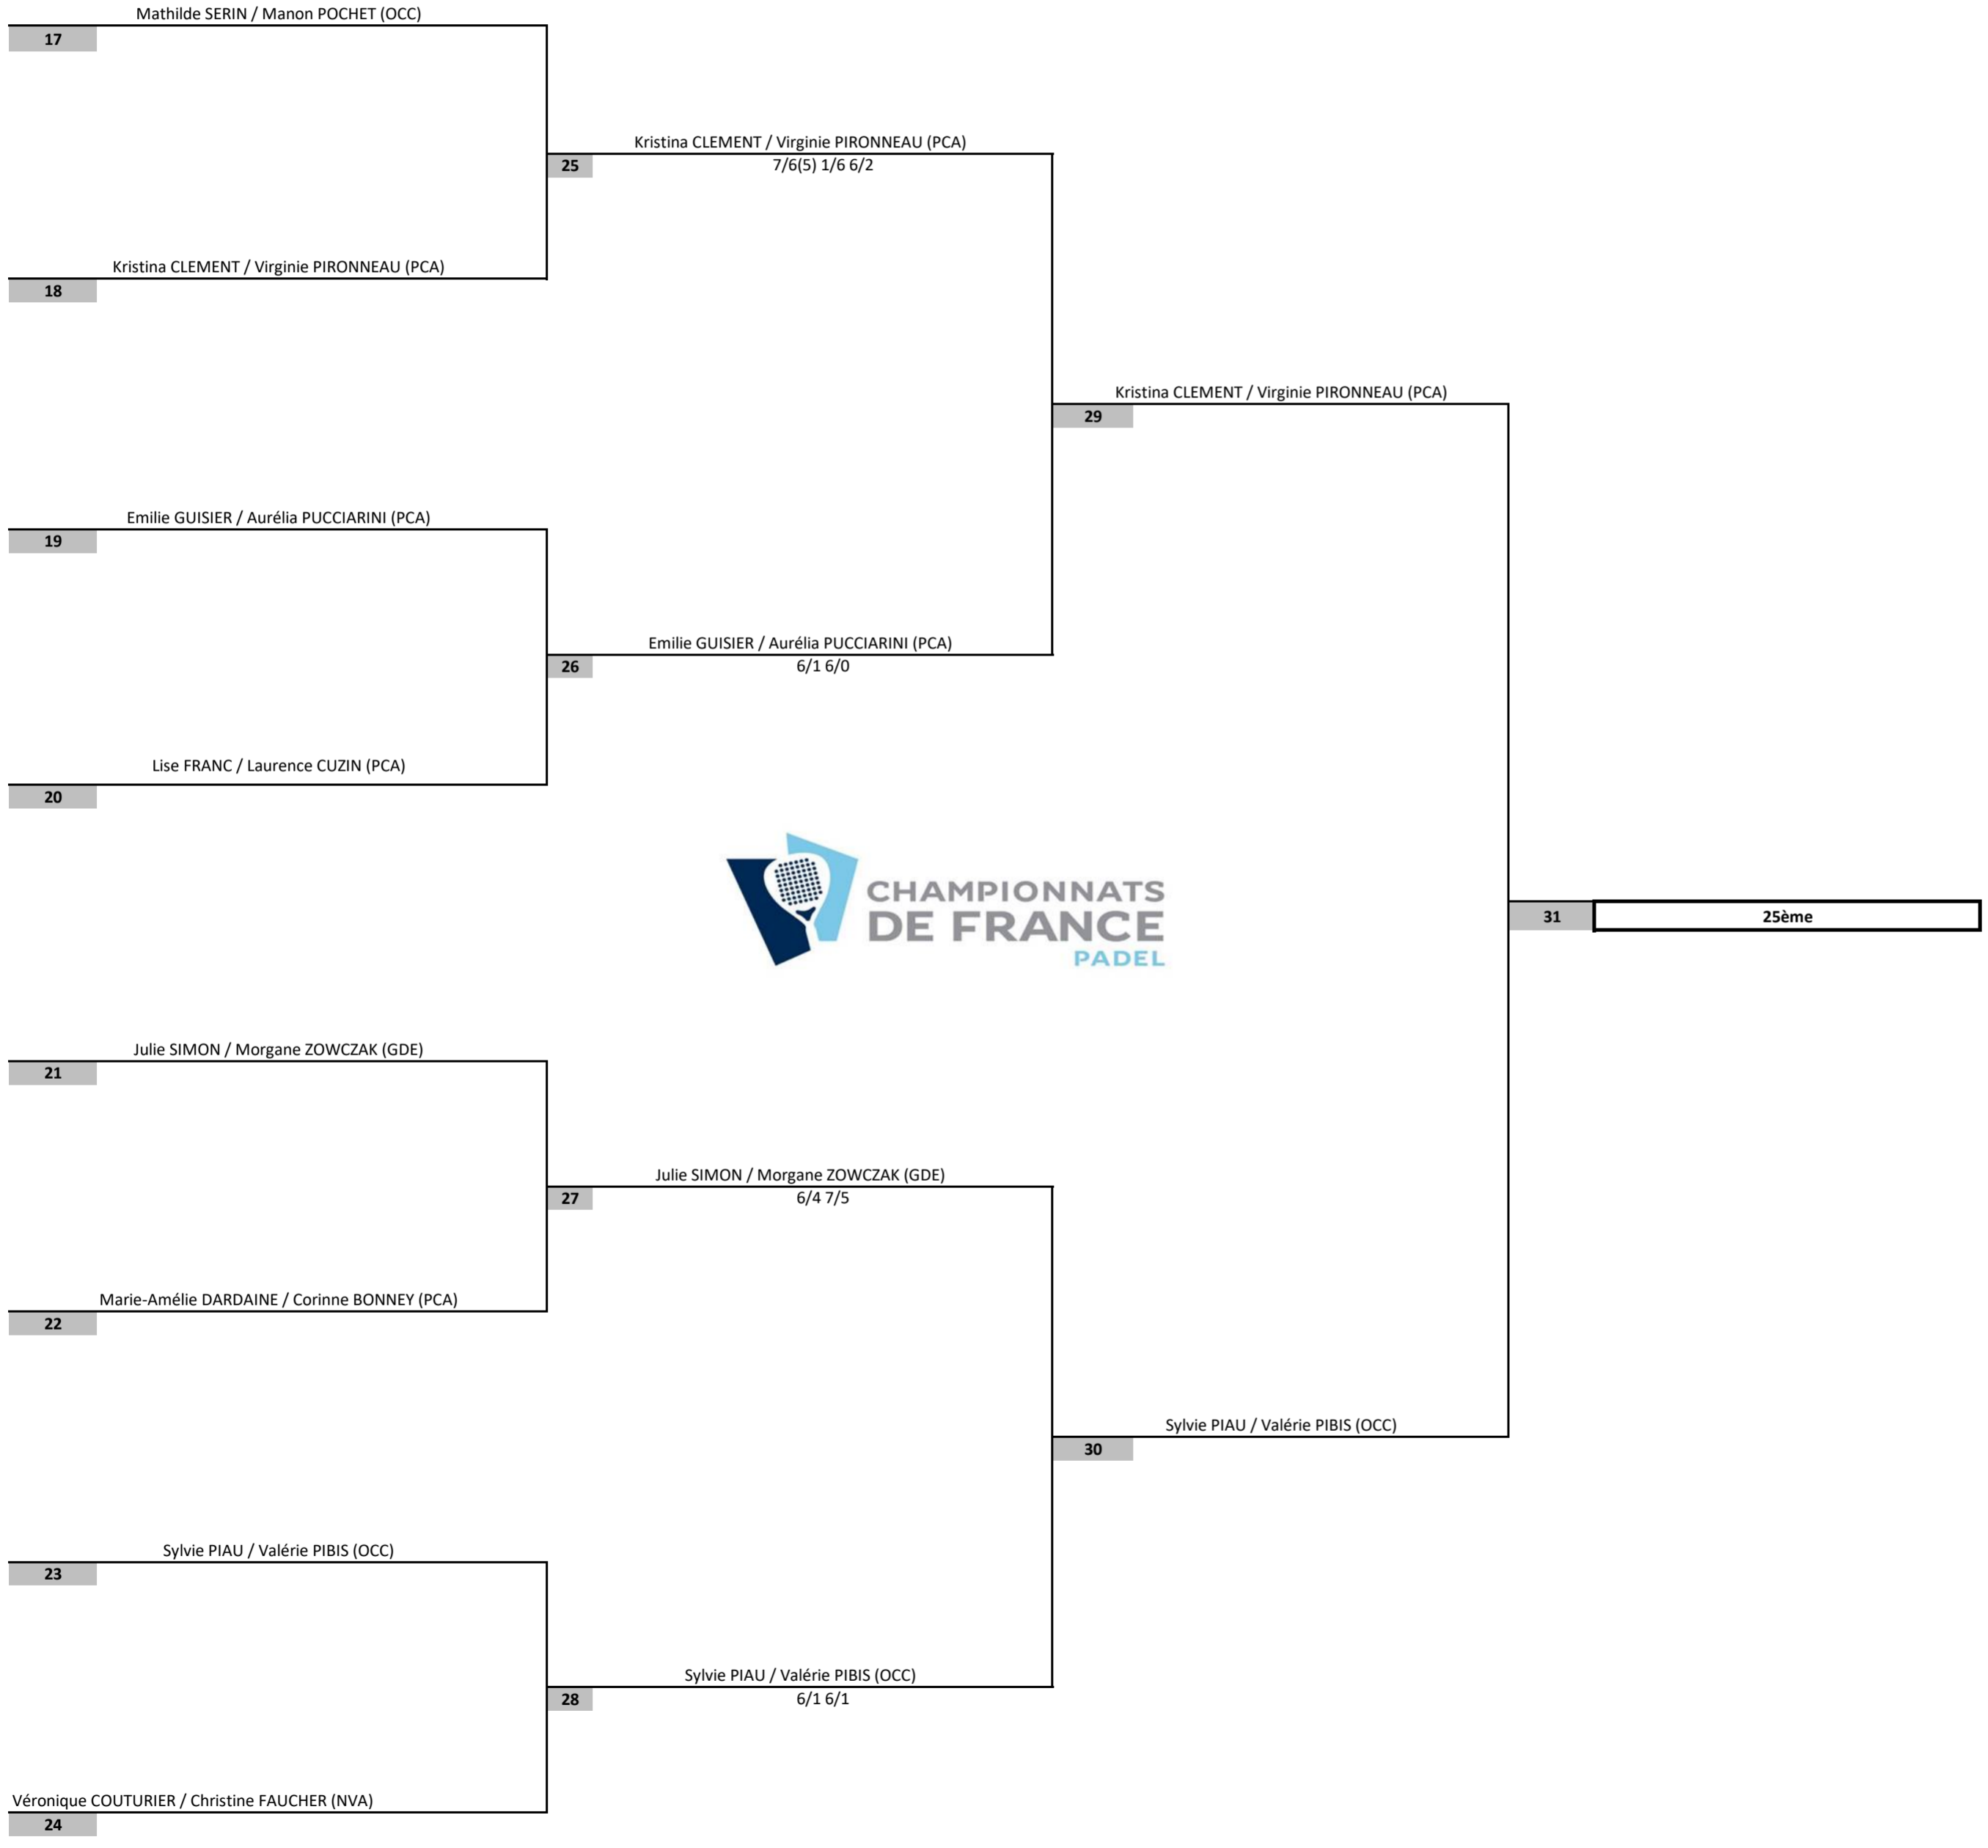

Juge-Arbitre: Benjamin POMPORTES

Vendredi 24, Samedi 25 et Dimanche 26 Septembre

23 à 24

Christelle COSME / Alexandra YANDIAN (PCA)

Lorena MAYORGA / Monica BLANKSON-HEMANS (IDF)

31

Lorena MAYORGA / Monica BLANKSON-HEMANS (IDF)