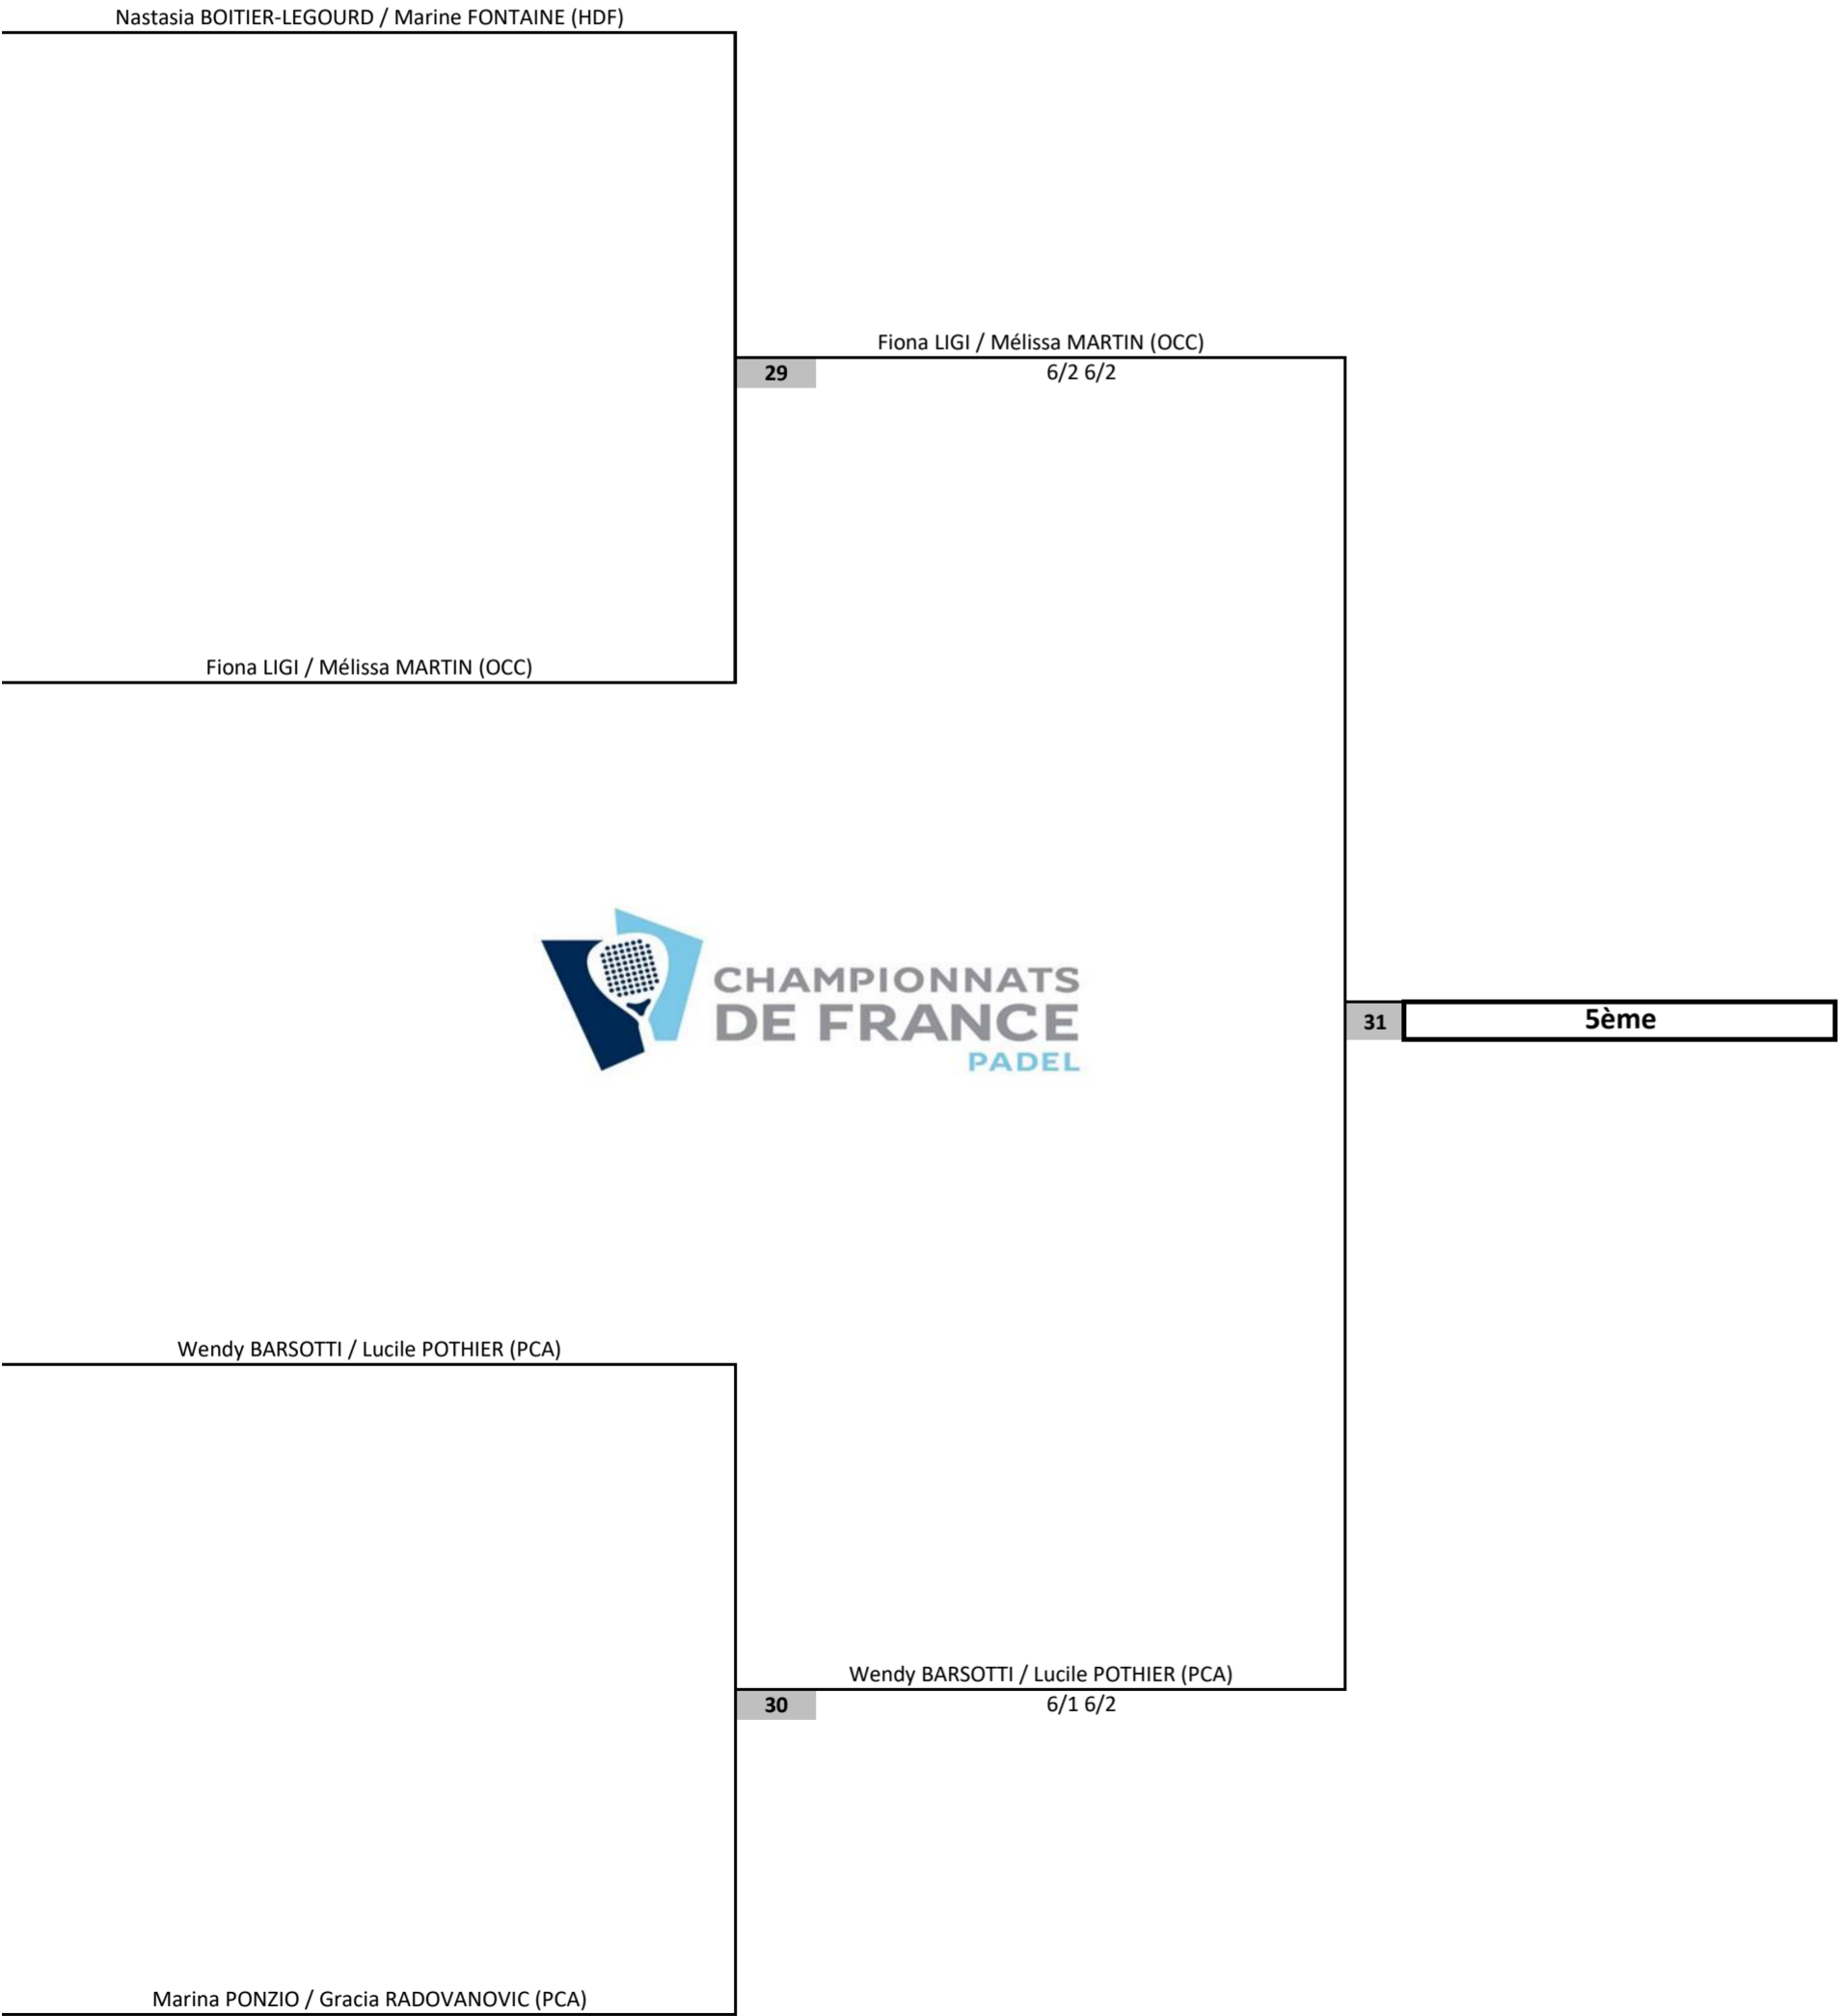

3 à 4

Amélie DETRIVIERE / Mai VO (NVA)

31

Charlotte SOUBRIE / Marianne VAN DAELE (OCC)

Vendredi 24, Samedi 25 et Dimanche 26 Septembre

5 à 8

Vendredi 24, Samedi 25 et Dimanche 26 Septembre

7 à 8