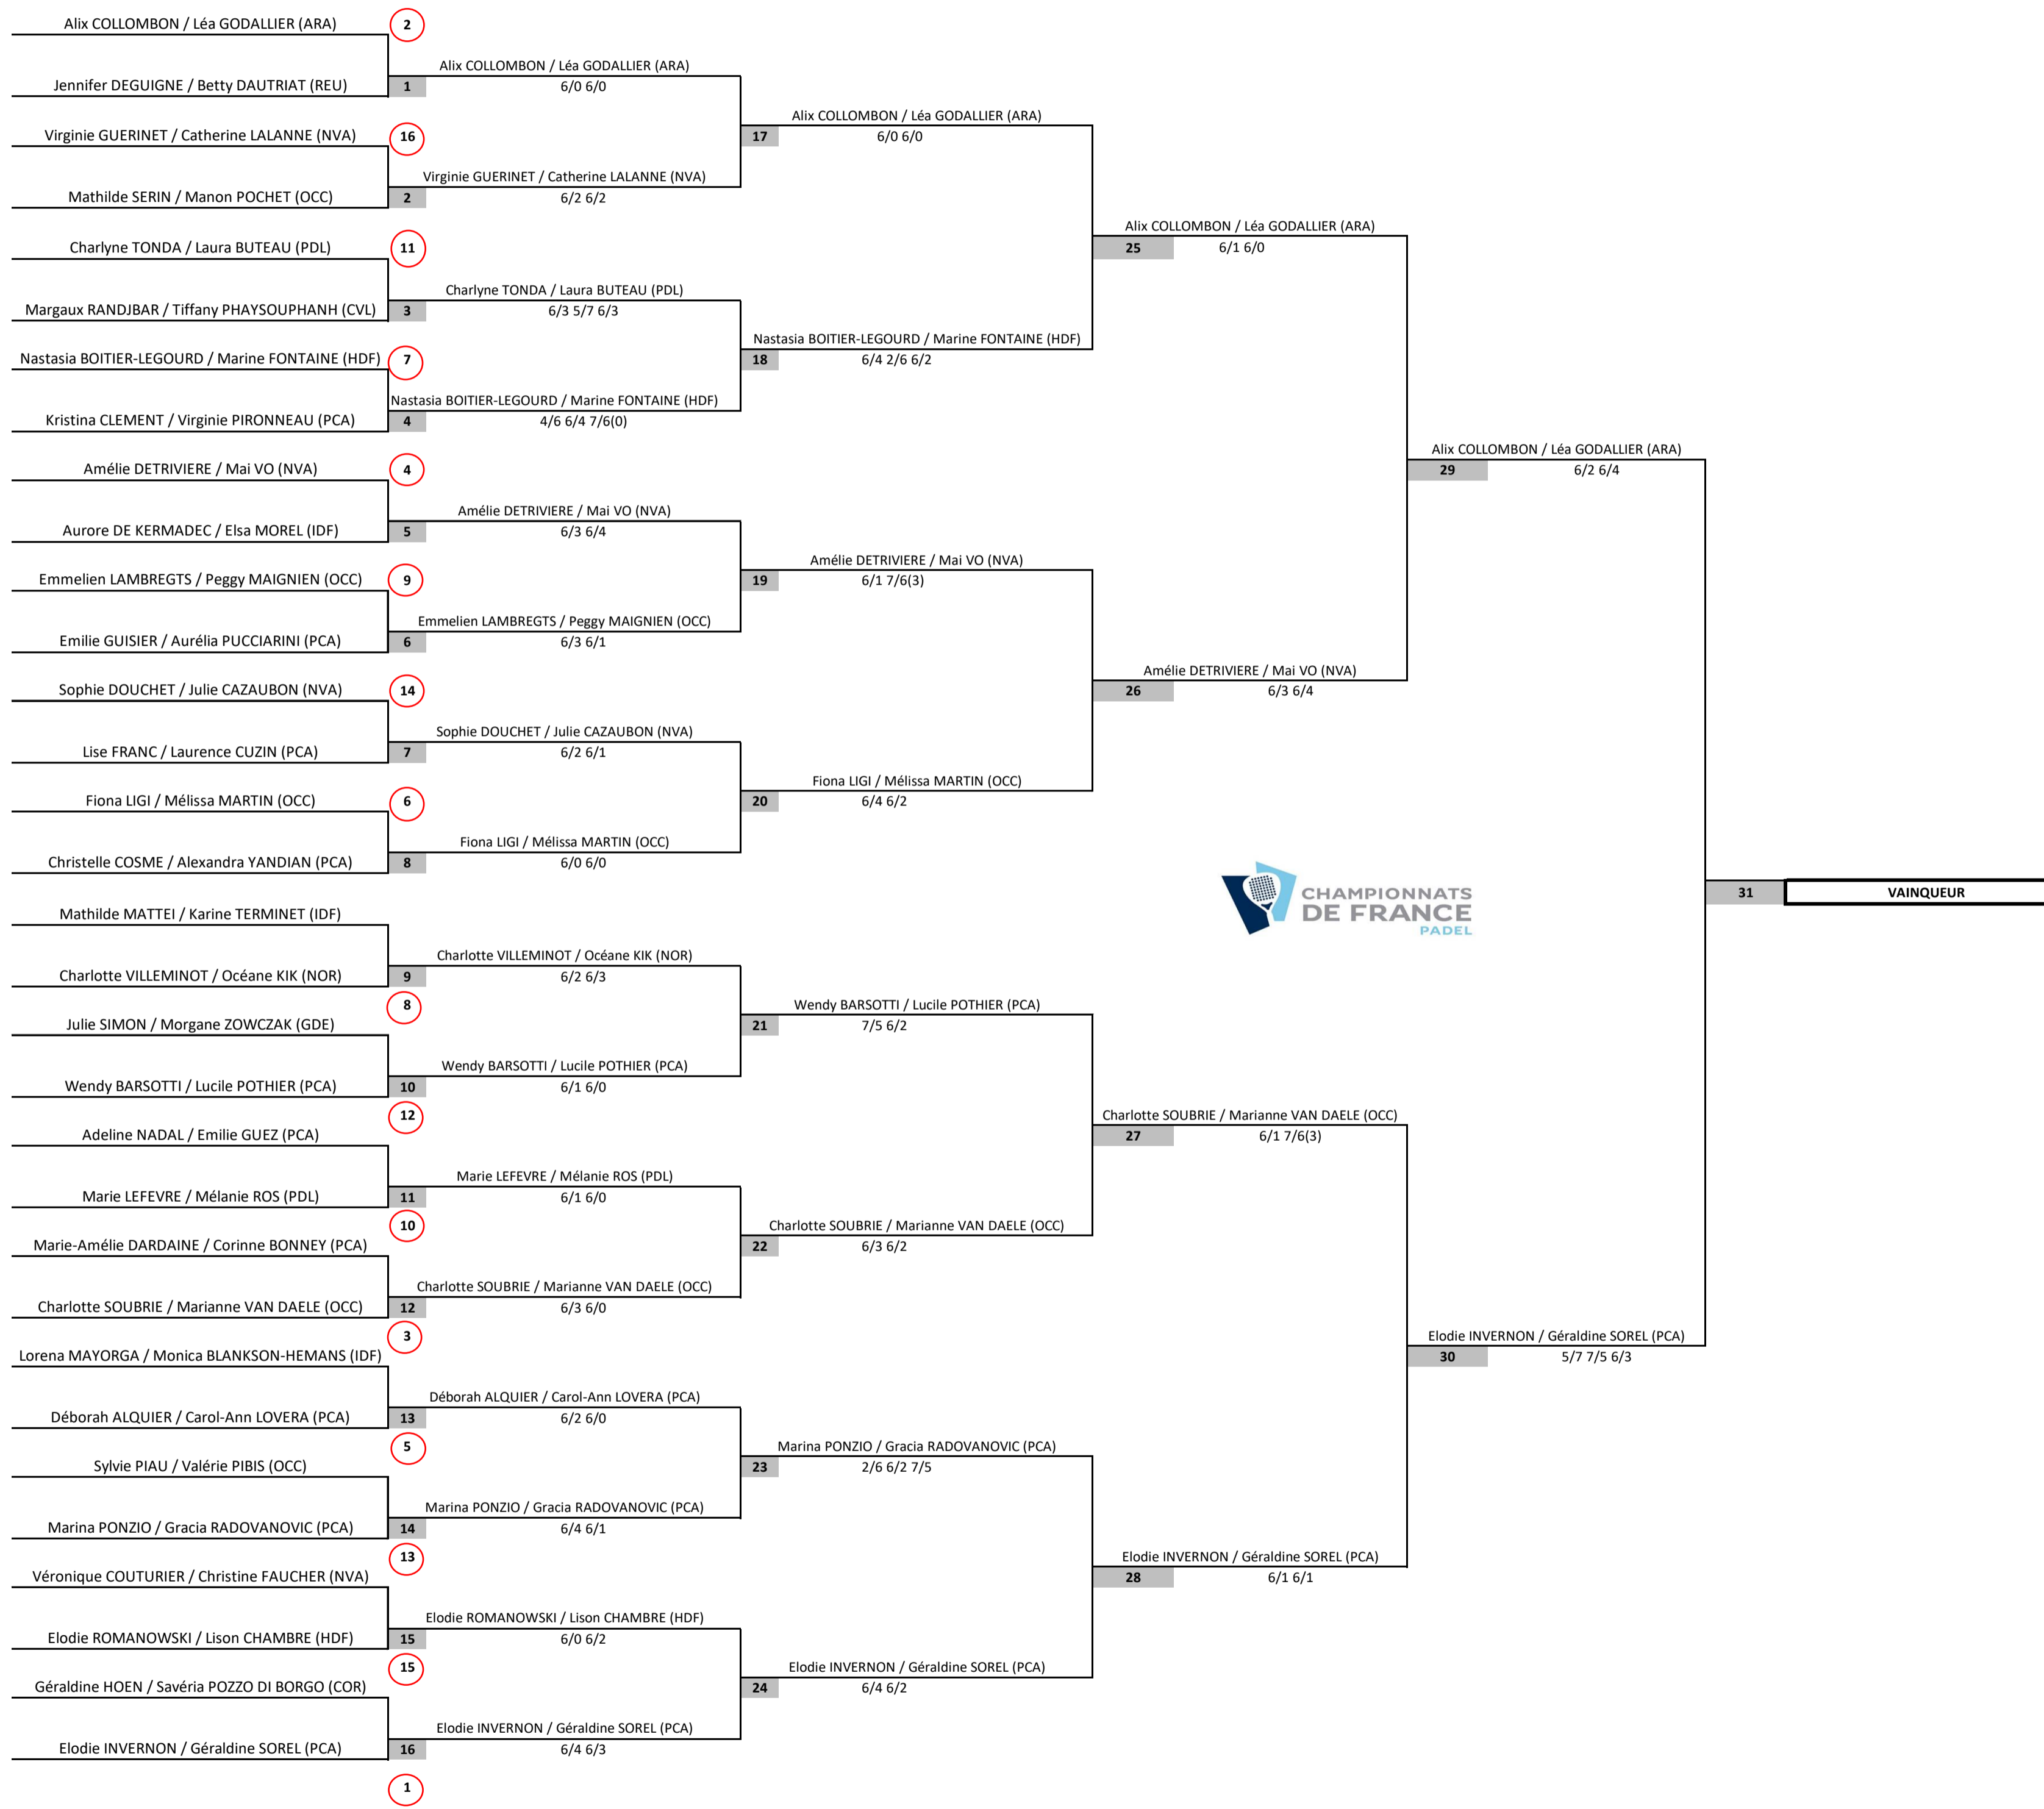

Vendredi 24, Samedi 25 et Dimanche 26 Septembre

TABLEAU FINAL

Championnat de France Padel 2021

WINWIN
CABRIES

Vendredi 24, Samedi 25

Dimanche 26 Septembre

Juge-Arbitre: Benjamin POMPORTES

Vendredi 24, Samedi 25 et Dimanche 26 Septembre