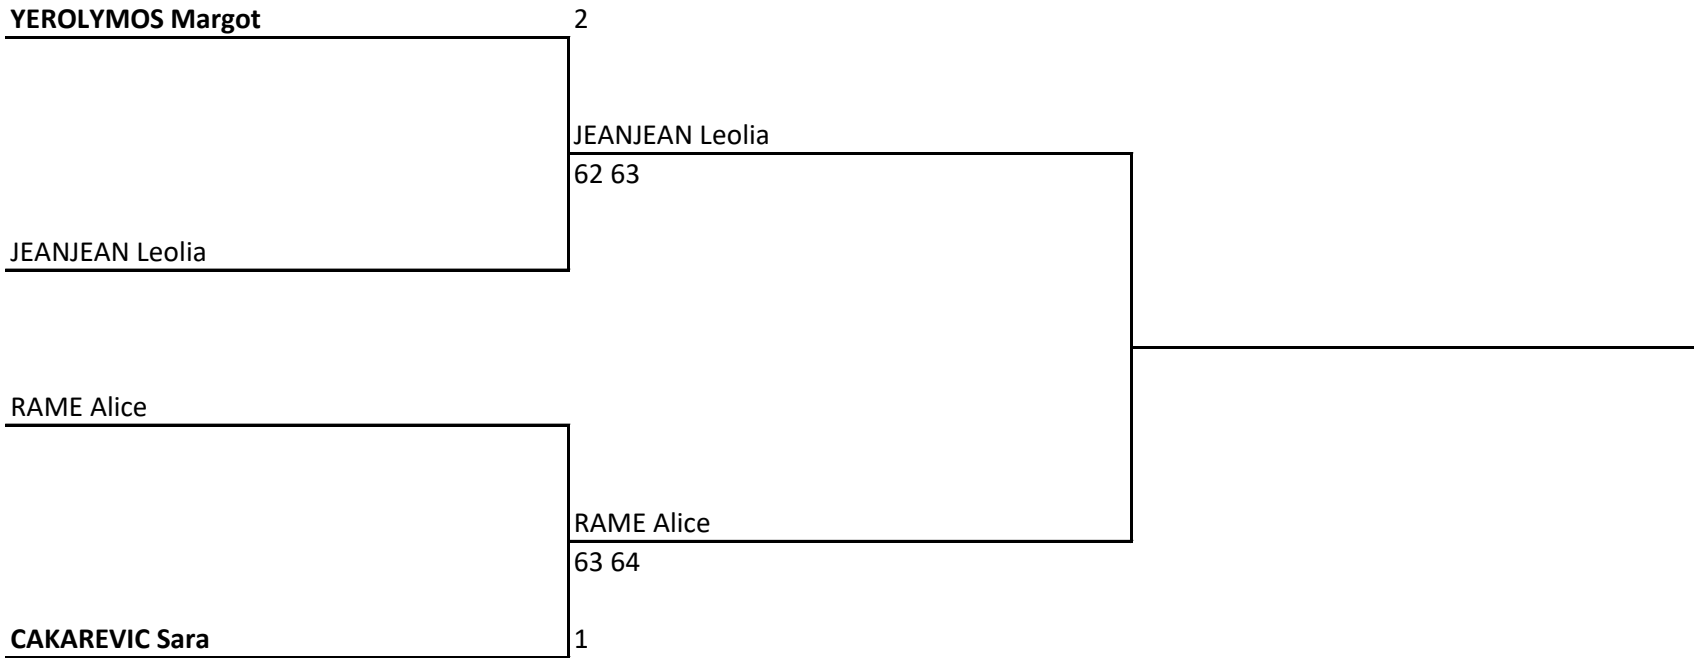

Tableau final - Dames

Demi-finales - 8 décembre **Finale - 9 décembre** **Vainqueur**

Juge-arbitre : Sosthène LE CAMUS