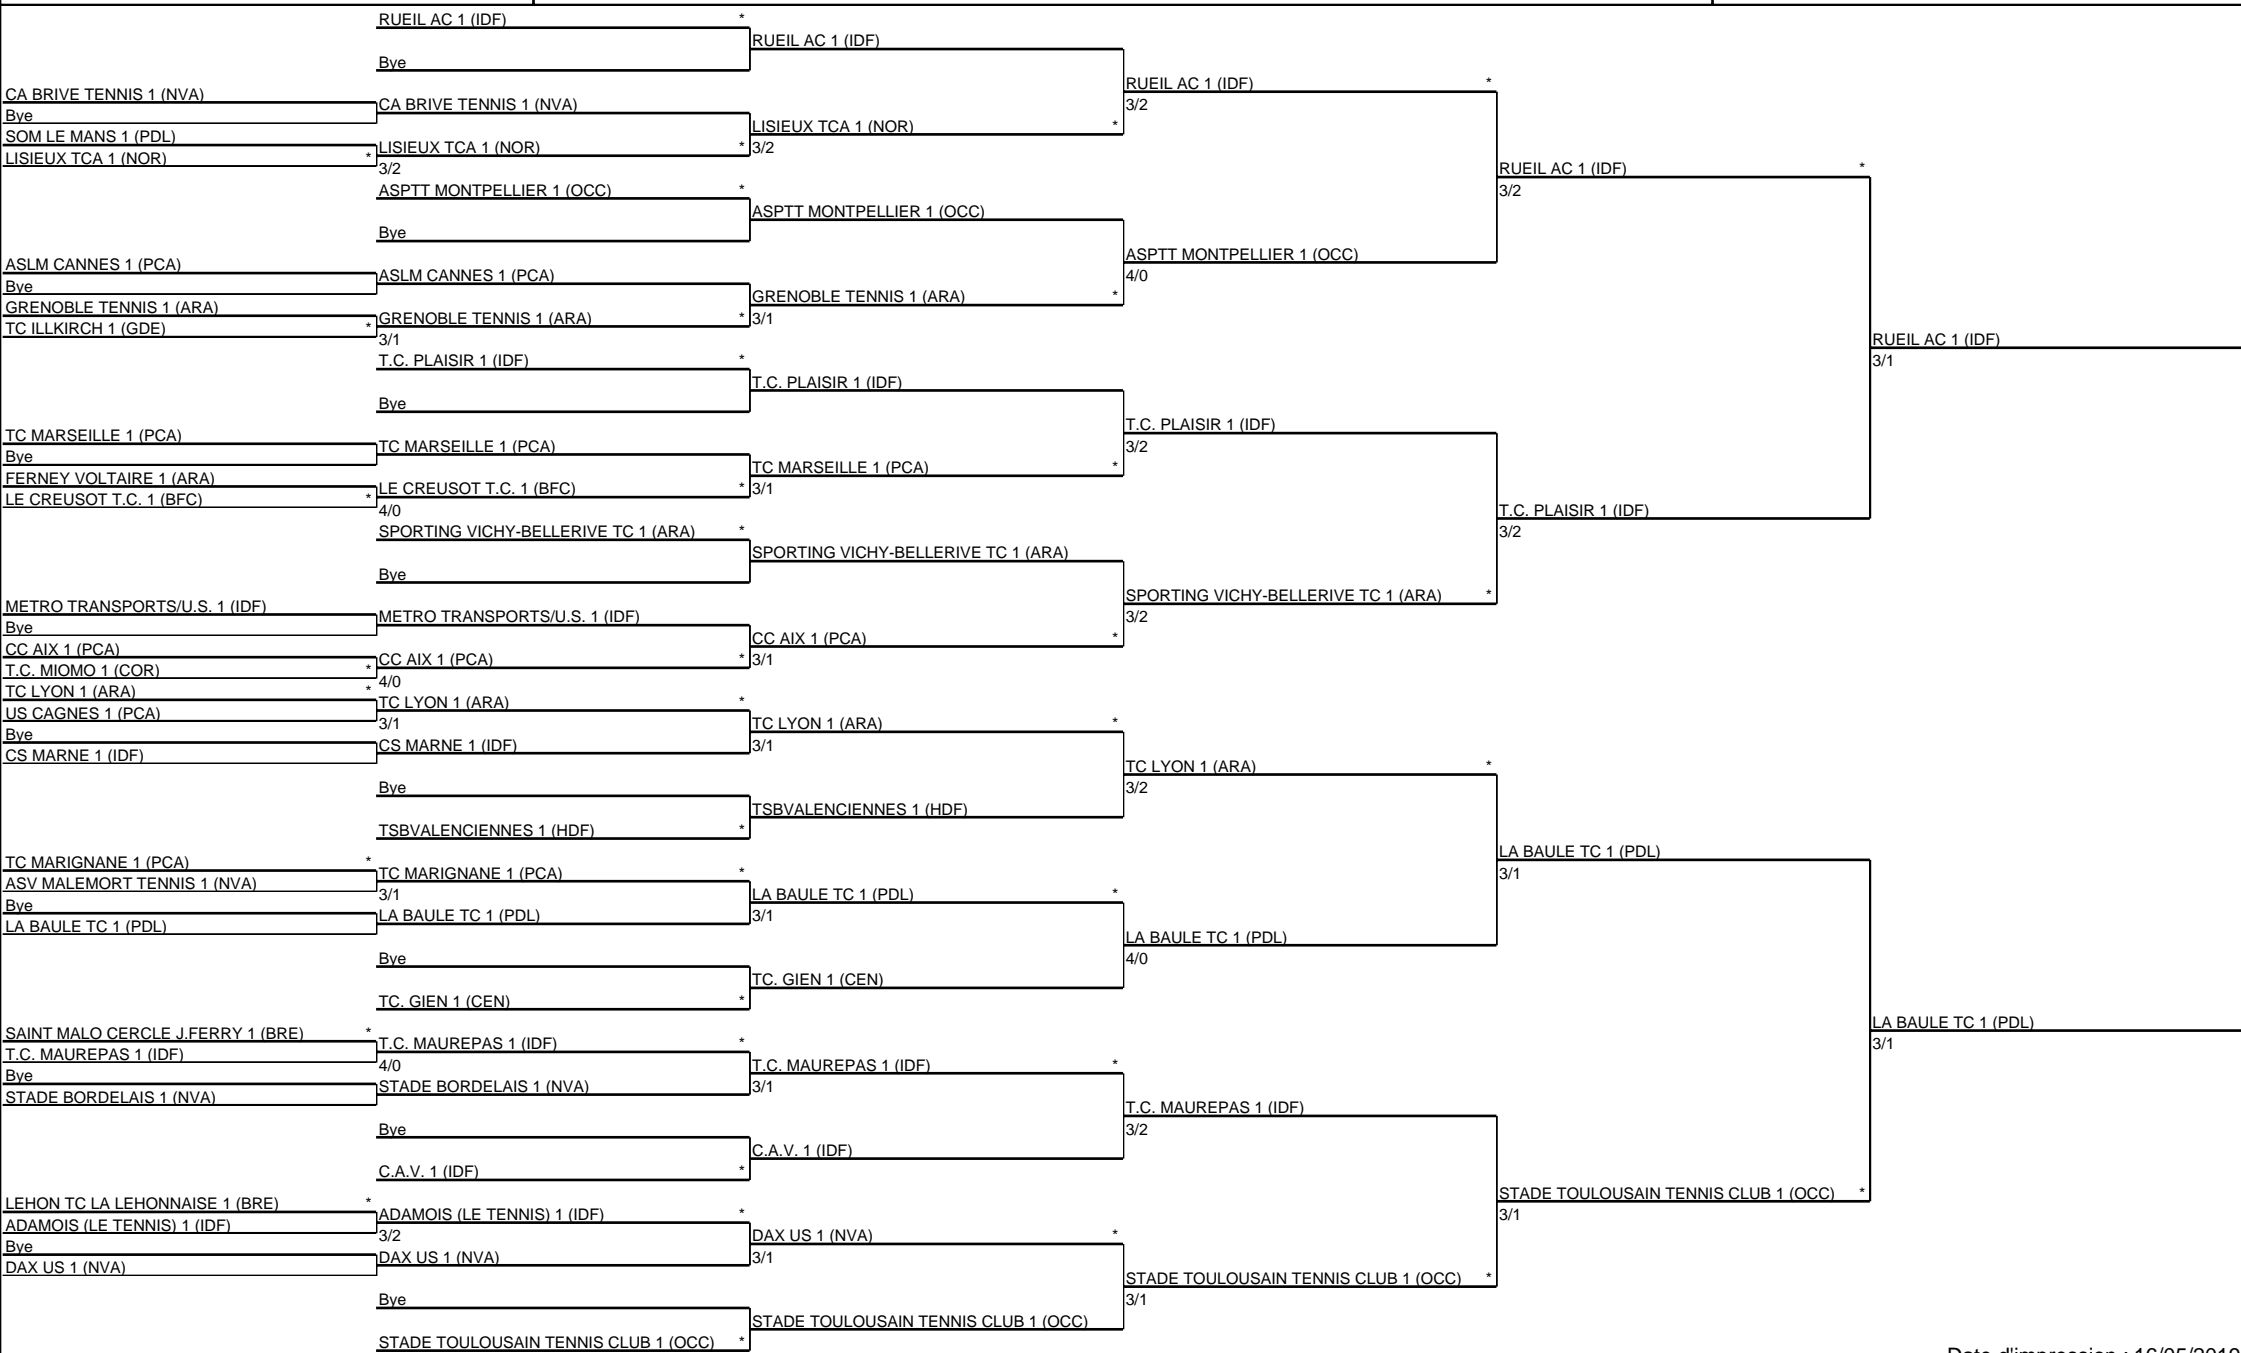

Championnat de France Interclubs 45 ans Messieurs

DIVISION 1

PHASE PRELIMINAIRE

RUEIL AC 1 (IDF)

LA BAULE TC 1 (PDL)

RUEIL AC 1 (IDF)

3/2