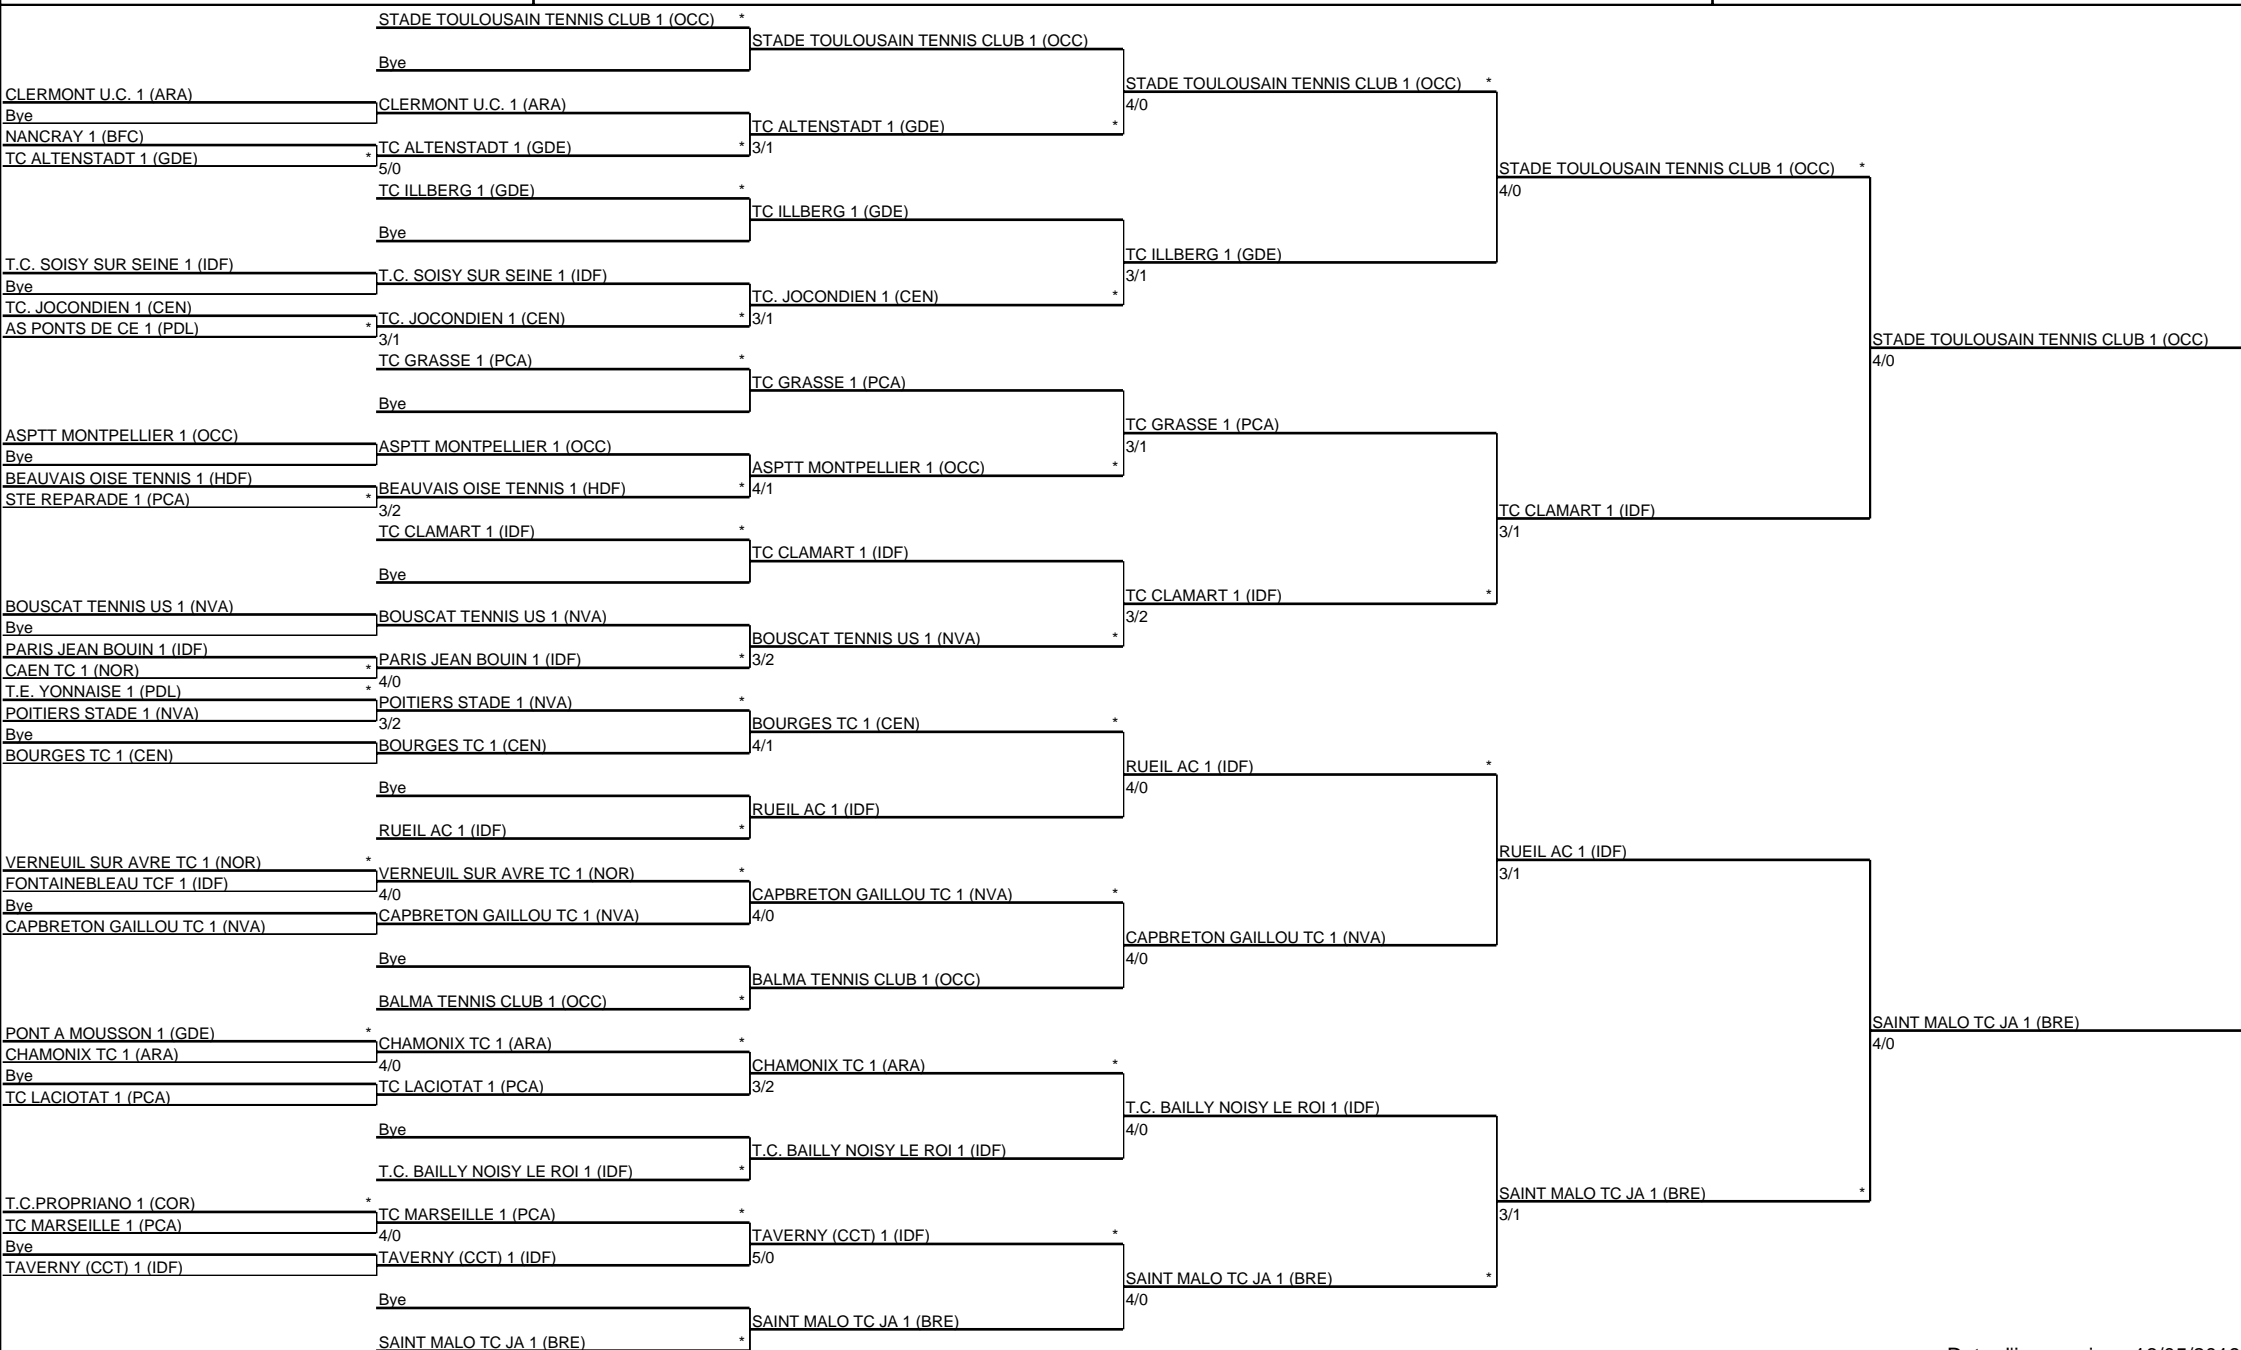

Championnat de France Interclubs 45 ans Dames

DIVISION 1

PHASE PRELIMINAIRE

SAINT MALO TC JA 1 (BRE)

STADE TOULOUSAIN TENNIS CLUB 1 (OCC)

SAINT MALO TC JA 1 (BRE)

3/1